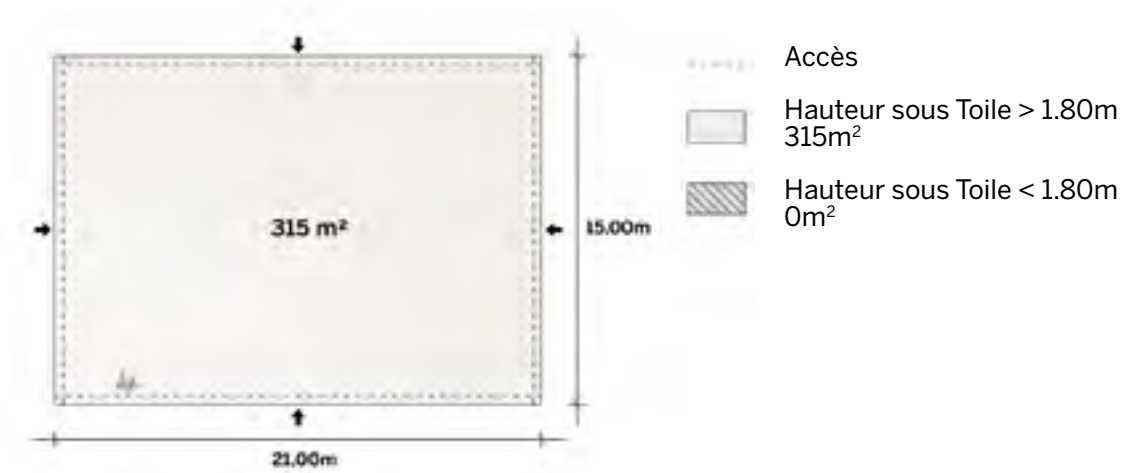

Modèle
XL315

Tente Stretch 315m²
15m x 21m

Modèle XL315

Tout ouvert

Disponible en
blanc perlé et sable

Conformes aux normes
CTS en vigueur

◆ Plan de repérage

◆ Surface utile