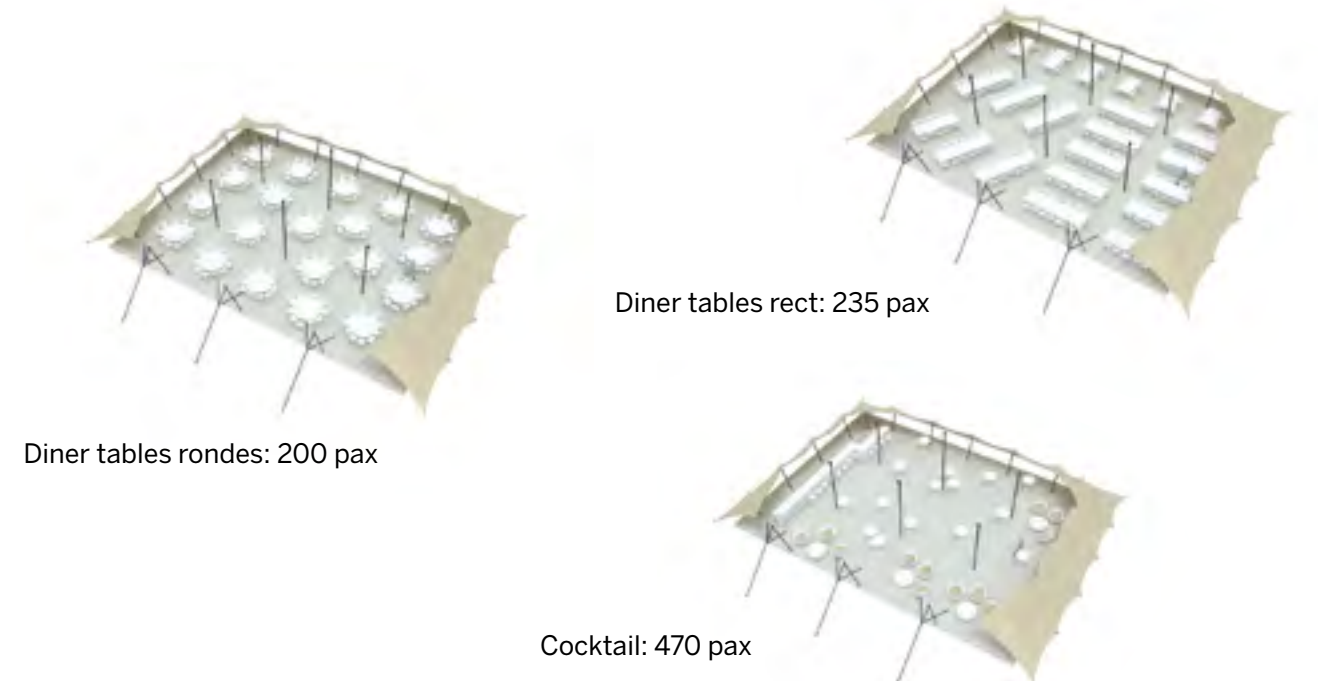

Modèle XL315

Deux côtés fermés

Disponible en
blanc perlé et sable

Conformes aux normes
CTS en vigueur

◆ Plan de repérage

◆ Surface utile

◆ Exemples d'aménagement

Diner tables rondes: 220 pax

Diner tables rect: 260 pax

Cocktail: 515 pax

Modèle XL315 Deux côtés fermés

Tente Stretch 315m²
15m x 21m

Modèle XL315

Trois côtés fermés

Disponible en
blanc perlé et sable

Conformes aux normes
CTS en vigueur

◆ Plan de repérage

◆ Surface utile

◆ Exemples d'aménagement

Modèle XL315 Trois côtés fermés

Tente Stretch 315m²
15m x 21m

Modèle XL315

Six portes-fenêtres

Disponible en
blanc perlé et sable