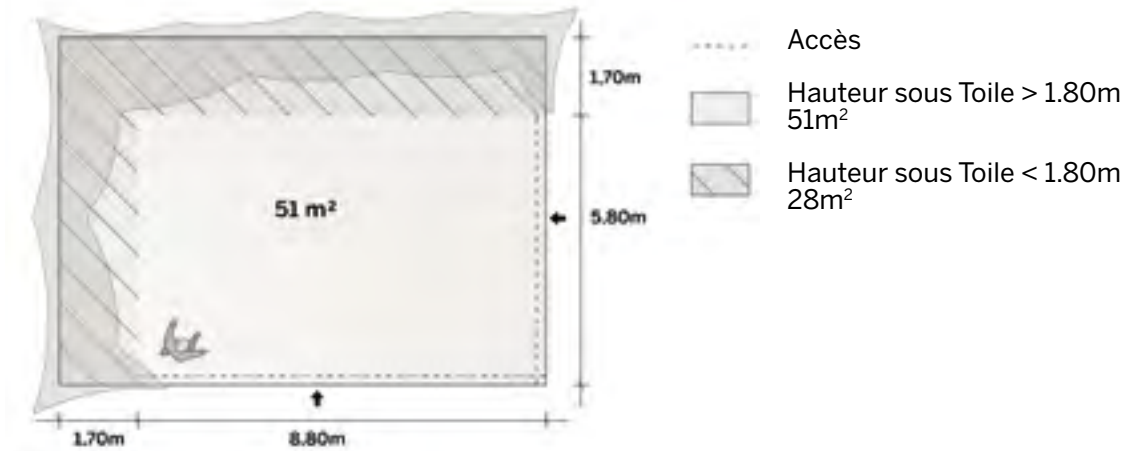

◆ Surface utile