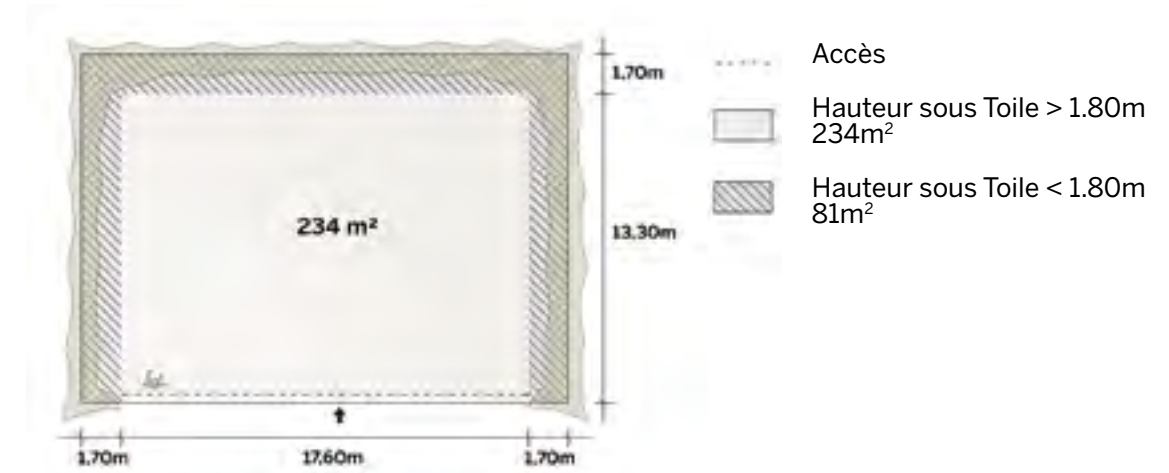

◆ Exemples d'aménagement