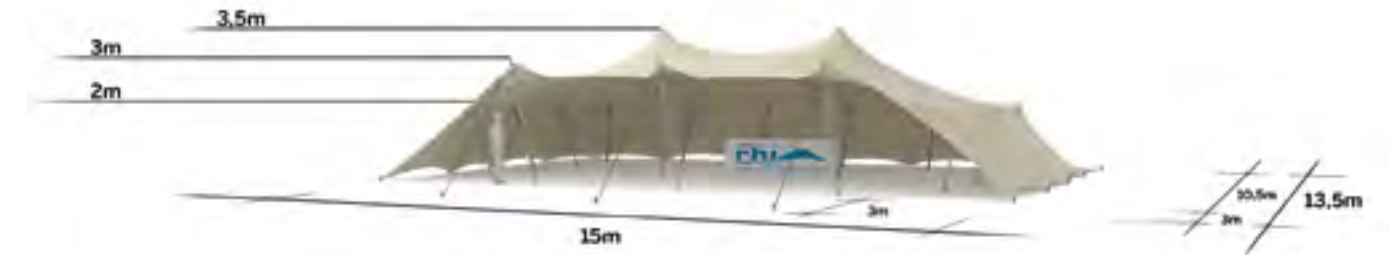

◆ Plan de repérage

◆ Surface utile

◆ Exemples d'aménagement

Diner tables rondes: 90 pax

Diner tables rect: 100 pax

Cocktail: 200 pax

Modèle M157 Trois côtés fermés

Tente Stretch 157m²
10,5m x 15m