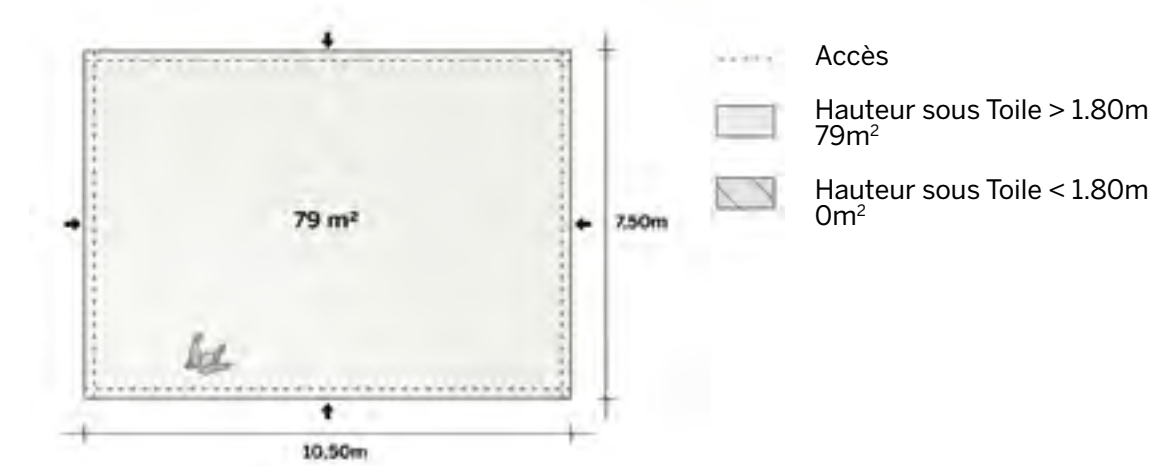

Tailles	Dimensions possibles	Compositions modèles
27m ²	5,25m x 5,25m	XS027
39m ²	5,25m x 7,5m	XS039
79m ²	7,5m x 10,5m	XS039 + XS039 M079
118m ²	7,5m x 15,75m	XS039 + XS039 + XS039 XS039 + M079
157m ²	7,5m x 21m 10,5m x 15m	M079 + M079 M157
197m ²	7,5m x 26,25m	XS039 + M079 + M079
236m ²	10,5m x 22,5m 7,5m x 31,5m	M079 + M157 M079 + M079 + M079
315m ²	10,5m x 30m 15m x 21m	M157 + M157 XL315
394m ²	10,5m x 37,5m	M157 + M157 + M079
472m ²	15m x 31,5m 10,5 x 45m	XL315 + M157 M157 + M157 + M157
630m ²	21m x 30m 15m x 42m	XL315 + XL315 M157 + M157 + XL315
790m ²	15m x 52,5m	XL315 + XL315 + M157
945m ²	15m x 63m	XL315 + XL315 + XL315

Cocktail: 78 pax

Modèle
M079

Tente Stretch 79m²
10,5m x 7,5m

Modèle M079

Tout ouvert

Disponible en
blanc perlé et sable

Conformes aux normes
CTS en vigueur

◆ Plan de repérage

◆ Surface utile

◆ Exemples d'aménagement

Modèle M079 Tout ouvert

Tente Stretch 79m²
10,5m x 7,5m

Modèle M079

Quatre coins au sol

Disponible en
blanc perlé et sable

Conformes aux normes
CTS en vigueur