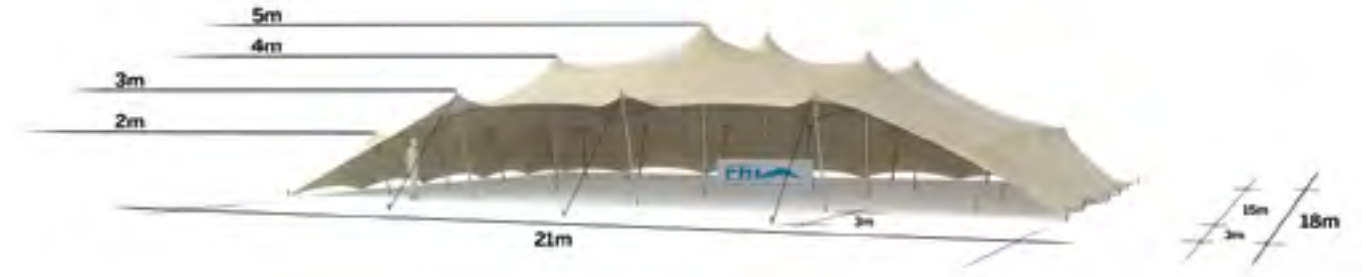

◆ Surface utile