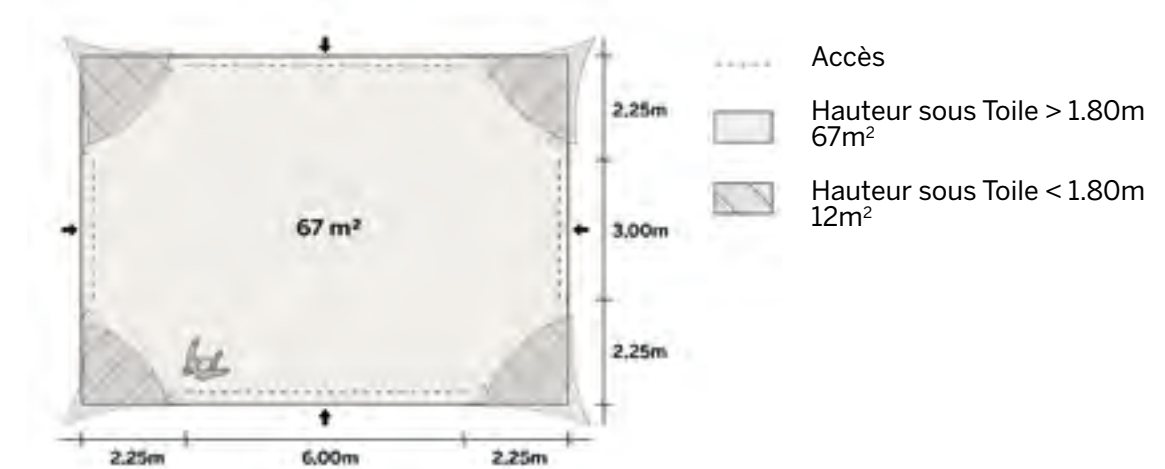

Tailles	Dimensions possibles	Compositions modèles
27m ²	5,25m x 5,25m	XS027
39m ²	5,25m x 7,5m	XS039
79m ²	7,5m x 10,5m	XS039 + XS039 M079
118m ²	7,5m x 15,75m	XS039 + XS039 + XS039 XS039 + M079
157m ²	7,5m x 21m 10,5m x 15m	M079 + M079 M157
197m ²	7,5m x 26,25m	XS039 + M079 + M079
236m ²	10,5m x 22,5m 7,5m x 31,5m	M079 + M157 M079 + M079 + M079
315m ²	10,5m x 30m 15m x 21m	M157 + M157 XL315
394m ²	10,5m x 37,5m	M157 + M157 + M079
472m ²	15m x 31,5m 10,5 x 45m	XL315 + M157 M157 + M157 + M157
630m ²	21m x 30m 15m x 42m	XL315 + XL315 M157 + M157 + XL315
790m ²	15m x 52,5m	XL315 + XL315 + M157
945m ²	15m x 63m	XL315 + XL315 + XL315

◆ Surface utile

◆ Exemples d'aménagement

Modèle M079 Tout ouvert

Tente Stretch 79m²
10,5m x 7,5m

Modèle M079

Quatre coins au sol

Disponible en
blanc perlé et sable

Conformes aux normes
CTS en vigueur

◆ Plan de repérage

◆ Surface utile

◆ Exemples d'aménagement

Diner tables rondes: 60 pax

Diner tables rect: 70 pax

Cocktail: 135 pax

Tente Stretch 79m²
10,5m x 7,5m

Modèle M079