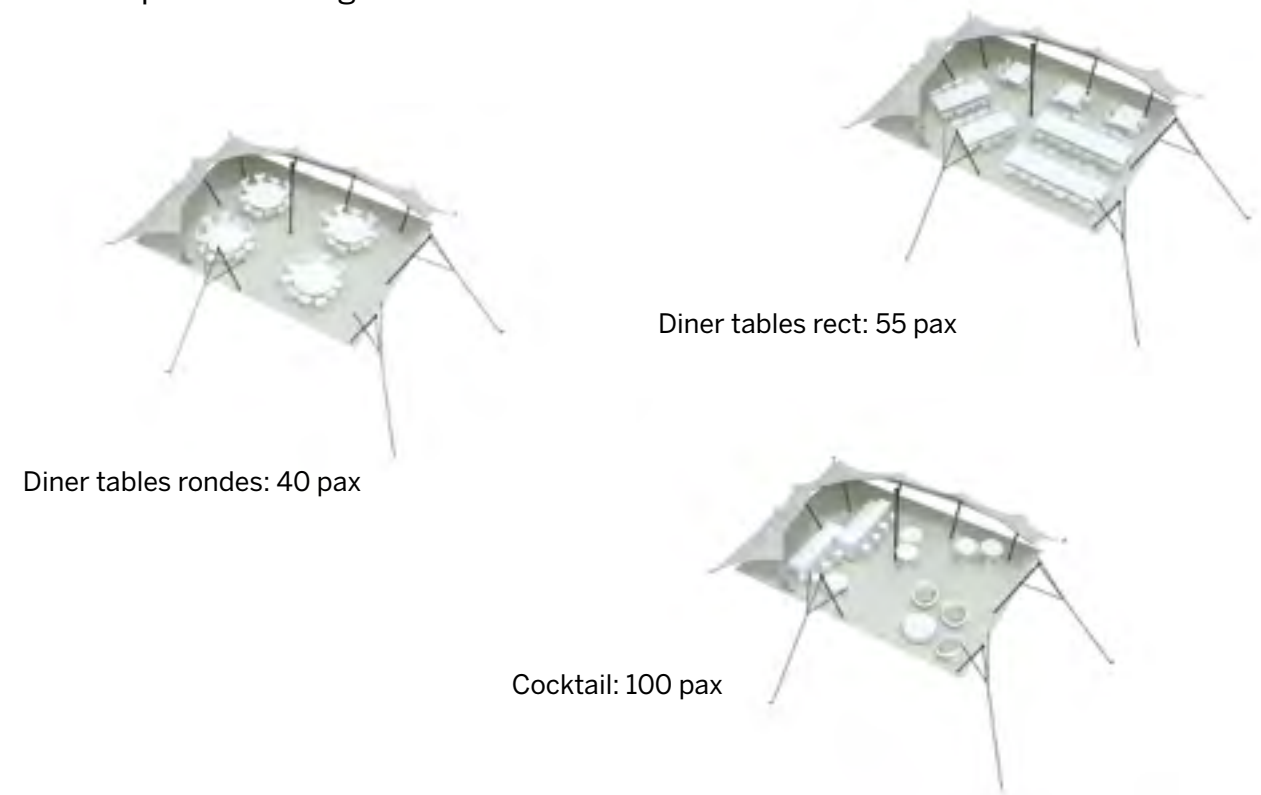

◆ Exemples d'aménagement