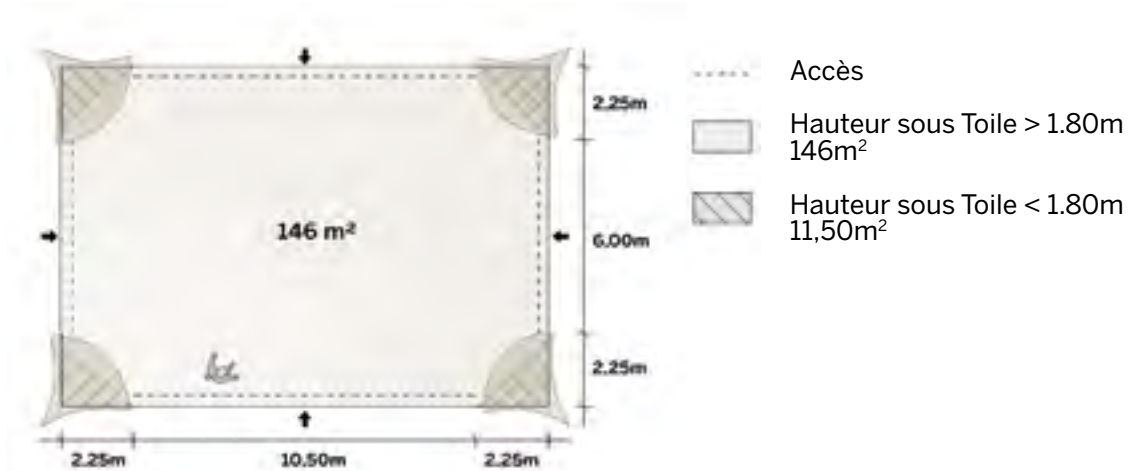

Tente Stretch 157m²
10,5m x 15m

Modèle M157

Quatre coins au sol

Disponible en blanc perlé et sable

Conformes aux normes CTS en vigueur

◆ Plan de repérage

◆ Surface utile

◆ Exemples d'aménagement

Diner tables rondes: 120 pax

Diner tables rect: 150 pax

Cocktail: 300 pax

Tente Stretch 157m²
10,5m x 15m

Modèle M157

Un côté semi-fermé

Disponible en
blanc perlé et sable

Conformes aux normes
CTS en vigueur