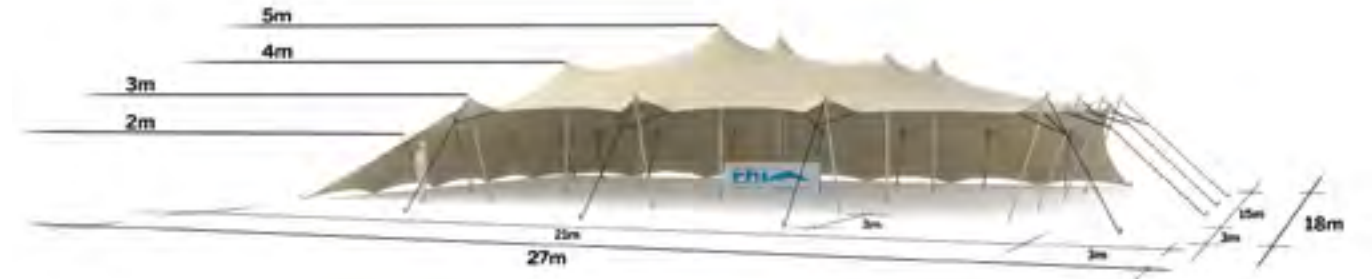

Modèle XL315

Deux côtés fermés

Disponible en
blanc perlé et sable

Conformes aux normes
CTS en vigueur

◆ Plan de repérage

◆ Surface utile

◆ Exemples d'aménagement

Diner tables rondes: 220 pax