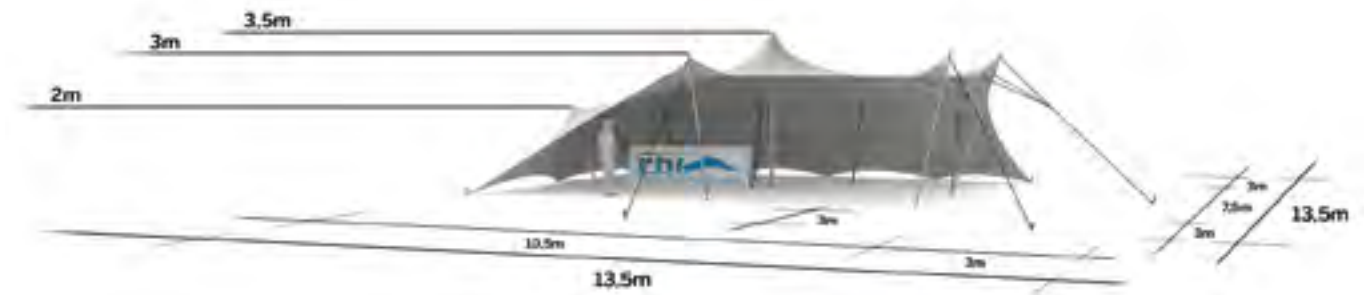

Tente Stretch 79m²
10,5m x 7,5m

Modèle M079

Deux côtés fermés

Disponible en
blanc perlé et sable

Conformes aux normes
CTS en vigueur

◆ Plan de repérage

◆ Surface utile

◆ Exemples d'aménagement