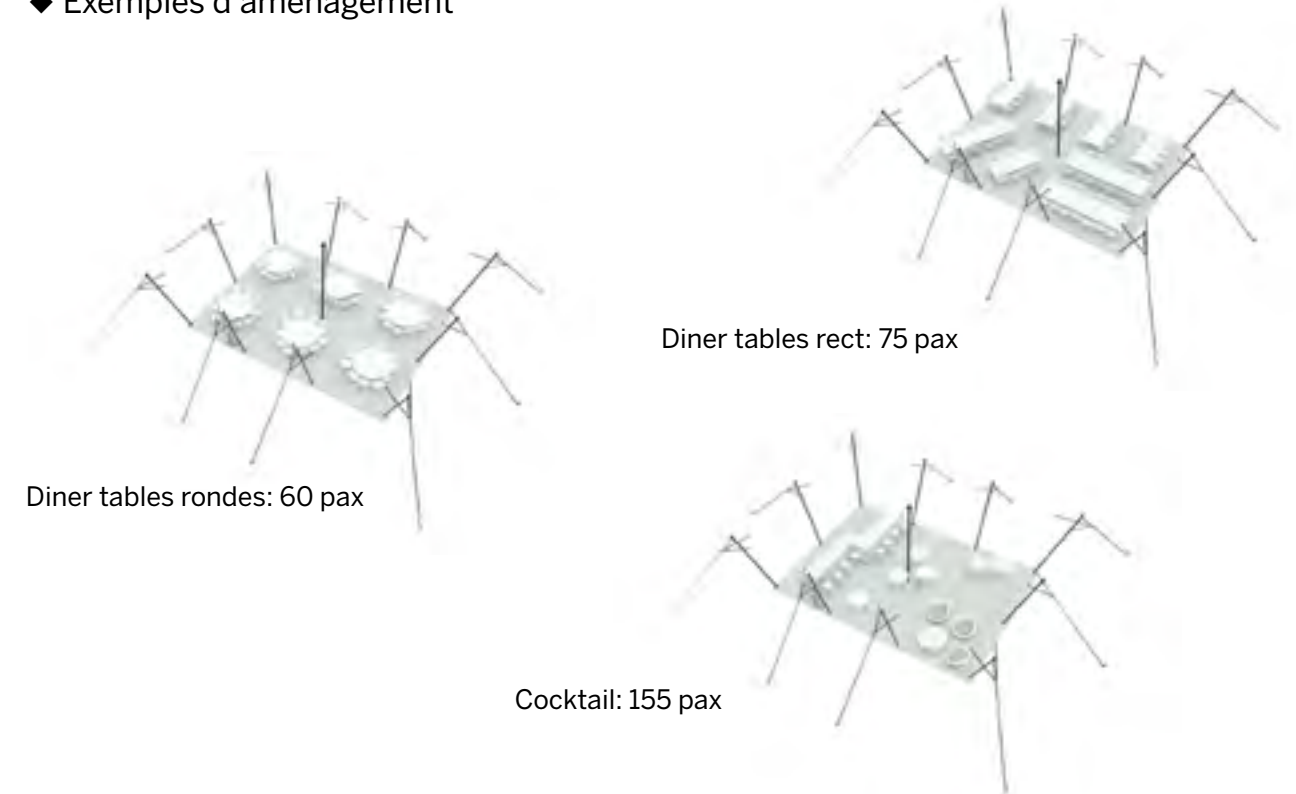

◆ Exemples d'aménagement