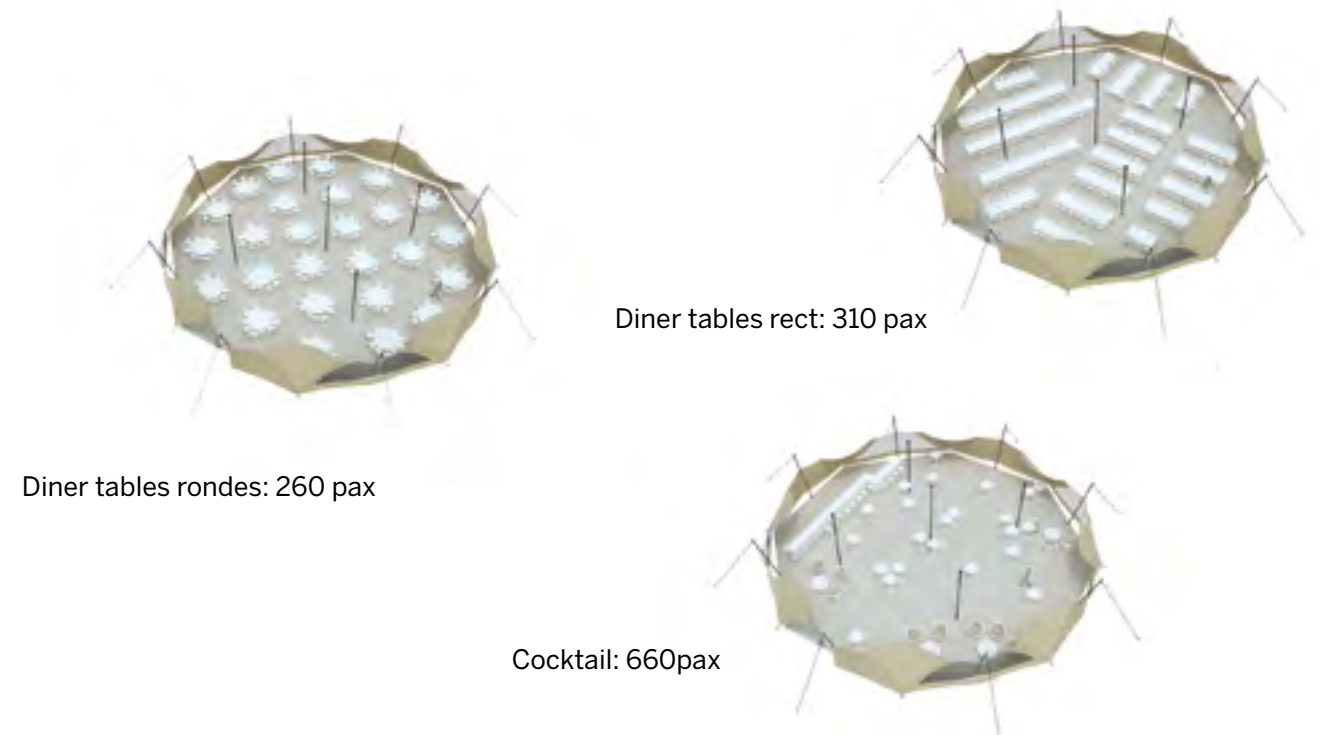

Disponible en
blanc perlé et sable

Conformes aux normes
CTS en vigueur

◆ Plan de repérage

◆ Surface utile

◆ Exemples d'aménagement

Modèle O330 Tout ouvert

Tente Stretch 330m²
de diamètre 20,7m
Modèle O330
octogonal

Tout fermé

Disponible en
blanc perlé et sable

Conformes aux normes
CTS en vigueur

◆ Plan de repérage

◆ Surface utile

◆ Exemples d'aménagement

DOX'EVENT

PRESTATIONS ÉVÉNEMENTIELLES