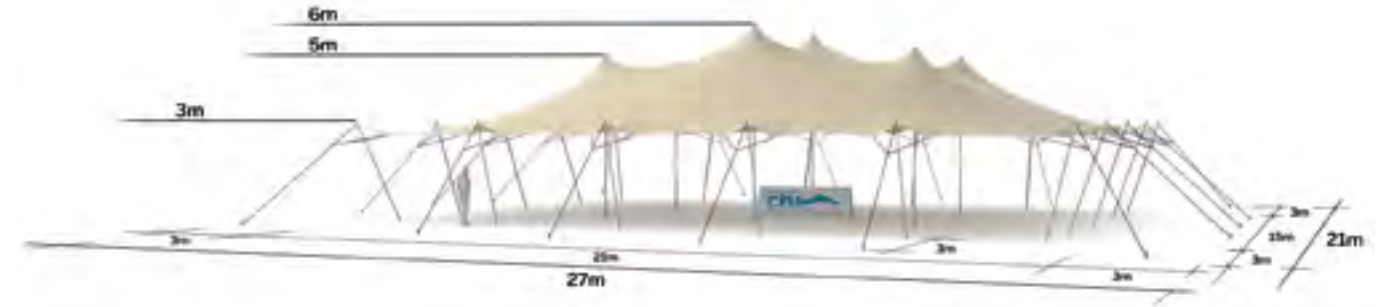

Modèle
XL315

Tente Stretch 315m²
15m x 21m

Modèle XL315

Tout ouvert

Disponible en
blanc perlé et sable

Conformes aux normes
CTS en vigueur

◆ Plan de repérage

◆ Surface utile