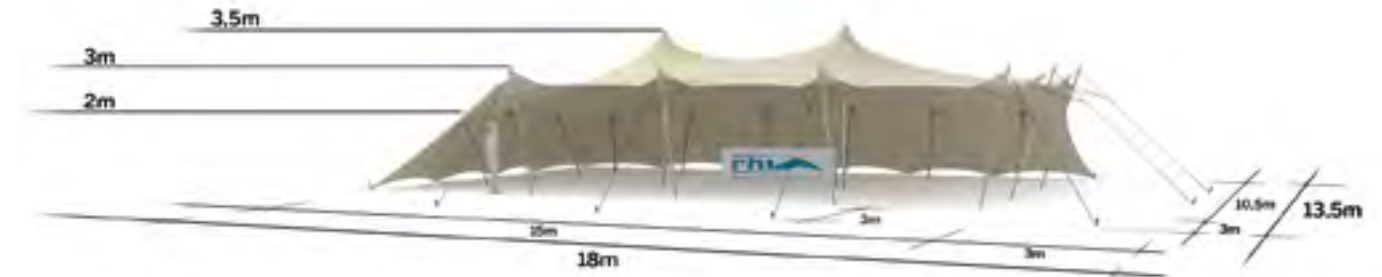

◆ Plan de repérage

◆ Surface utile

◆ Exemples d'aménagement

Tente Stretch 157m²
10,5m x 15m

Modèle M157

Deux côtés fermés

◆ Plan de repérage

◆ Surface utile