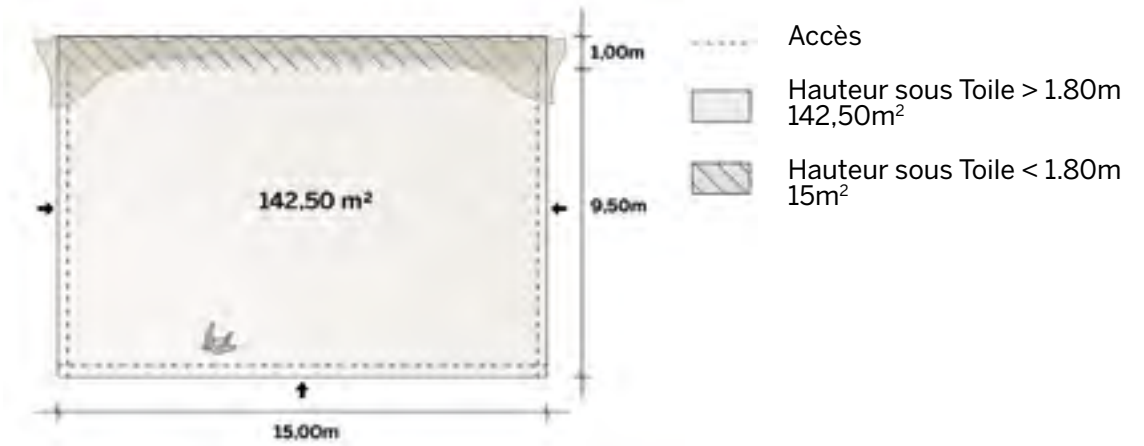

Diner tables rondes: 120 pax

Diner tables rect: 150 pax

Cocktail: 300 pax

Tente Stretch 157m²
10,5m x 15m

Modèle M157

Un côté semi-fermé

Disponible en
blanc perlé et sable

Conformes aux normes
CTS en vigueur

◆ Plan de repérage

◆ Surface utile

◆ Exemples d'aménagement

Tente Stretch 157m²
10,5m x 15m

Modèle M157

Deux côtés fermés

◆ Plan de repérage

◆ Surface utile