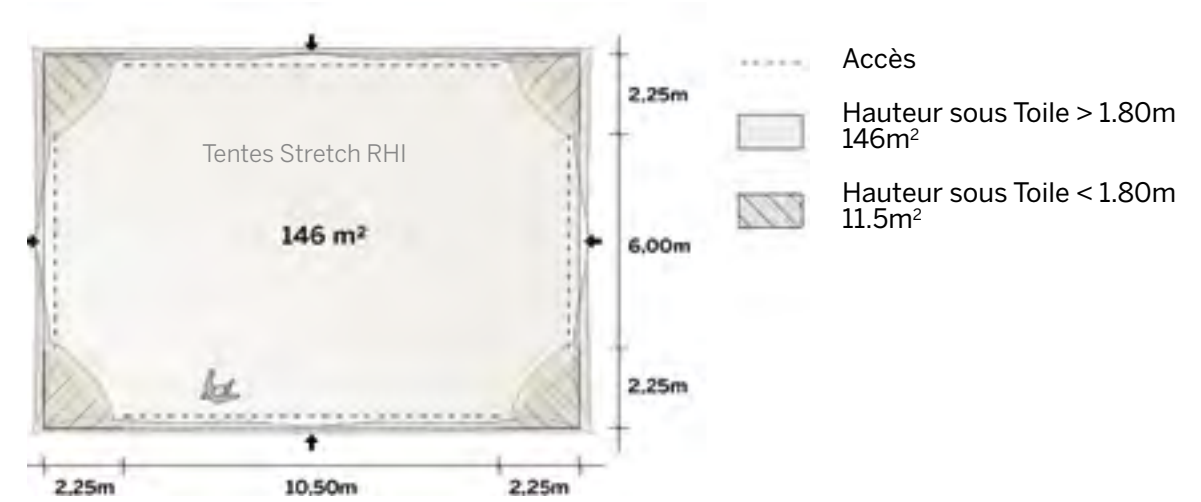

Diner tables rect: 140 pax

Cocktail: 280 pax

Modèle M157 Quatre portes-fenêtres

Tente Stretch 157m²
10,5m x 15m

Modèle M157

Deux panneaux de 15m + deux portes-fenêtres 10,5m

Disponible en
blanc perlé et sable

Conformes aux normes
CTS en vigueur

◆ Plan de repérage

◆ Surface utile

◆ Exemples d'aménagement

Diner tables rect: 150 pax

Diner tables rondes: 120 pax

Cocktail: 300 pax

Modèle M157 Deux panneaux de 15m + deux portes-fenêtres 10,5m