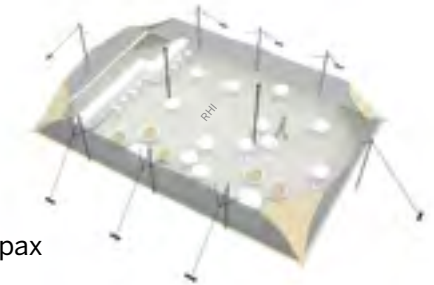

Conformes aux normes
CTS en vigueur

◆ Plan de repérage

◆ Surface utile

◆ Exemples d'aménagement

Diner tables rect: 150 pax

Diner tables rondes: 120 pax

Cocktail: 300 pax

Modèle M157 Deux panneaux de 15m + deux portes-fenêtres 10,5m