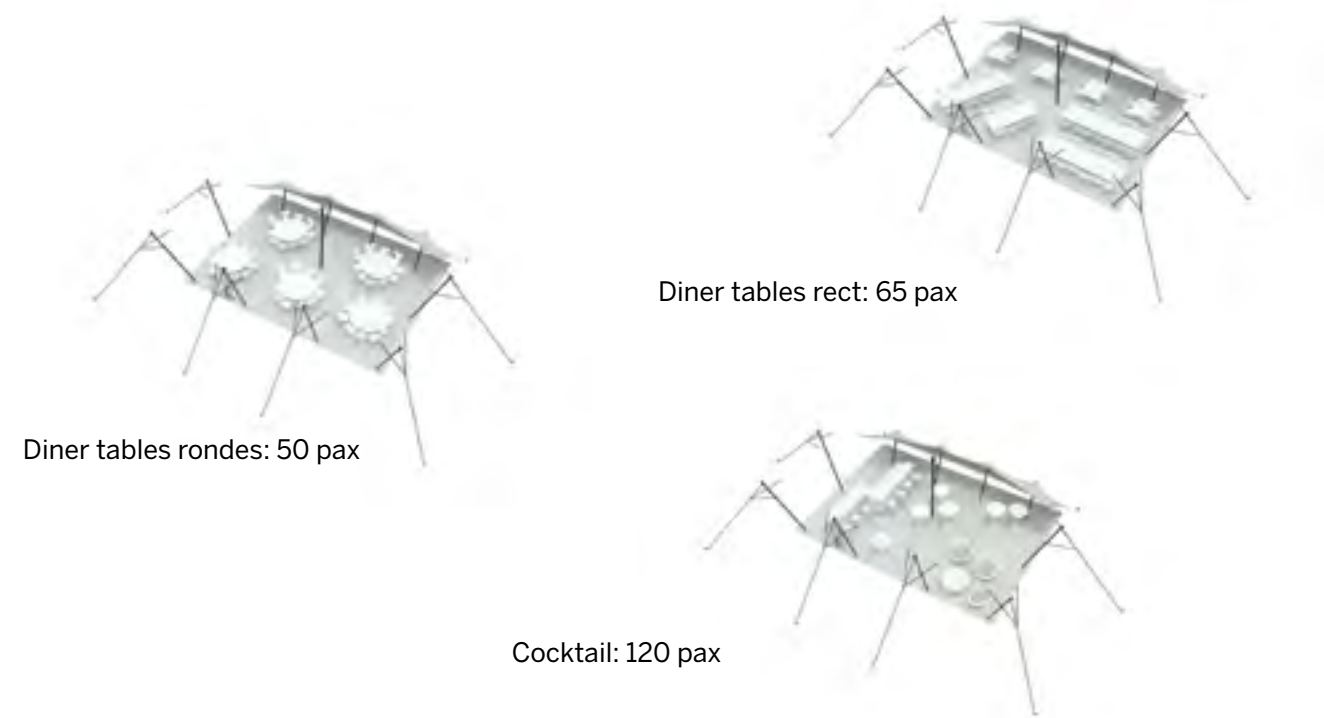

Modèle M079

Un côté fermé

Disponible en blanc perlé et sable

Conformes aux normes CTS en vigueur

◆ Plan de repérage

◆ Surface utile

◆ Exemples d'aménagement

Diner tables rondes: 50 pax