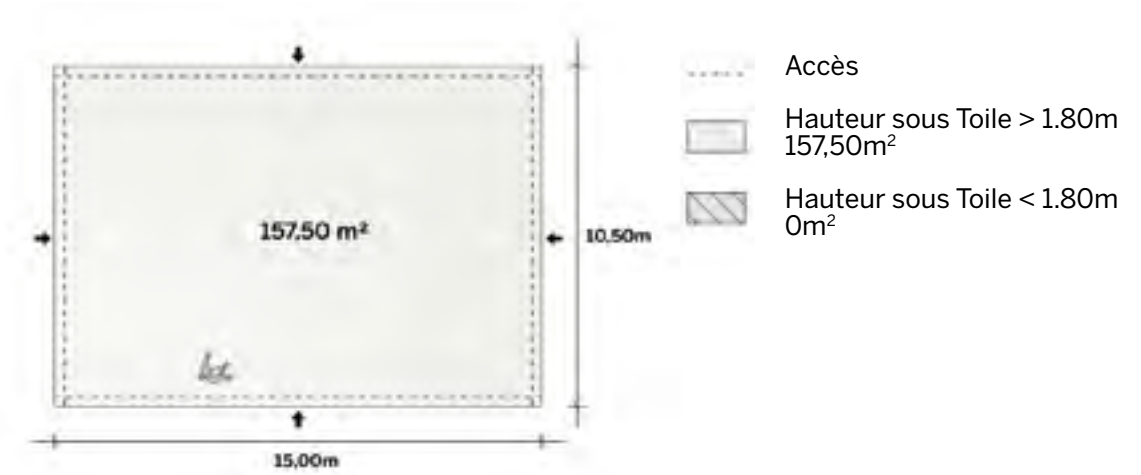

◆ Plan de repérage

◆ Surface utile

◆ Exemples d'aménagement

Diner tables rondes: 60 pax

Diner tables rect: 70 pax

Cocktail: 140 pax

Modèle
M157

Tente Stretch 157m²
10,5m x 15m

Modèle M157

Tout ouvert

Disponible en
blanc perlé et sable

Conformes aux normes
CTS en vigueur

◆ Plan de repérage

◆ Surface utile

◆ Exemples d'aménagement

Modèle M157 Tout ouvert

Tente Stretch 157m²
10,5m x 15m

Modèle M157

Quatre coins au sol

Disponible en blanc perlé et sable

Conformes aux normes CTS en vigueur

◆ Plan de repérage

◆ Surface utile

◆ Exemples d'aménagement