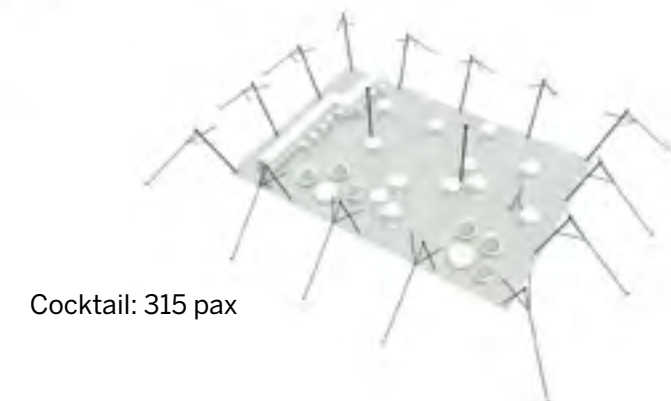

Modèle M157

Tout ouvert

Disponible en
blanc perlé et sable

Conformes aux normes
CTS en vigueur

◆ Plan de repérage

◆ Surface utile

◆ Exemples d'aménagement

Modèle M157 Tout ouvert