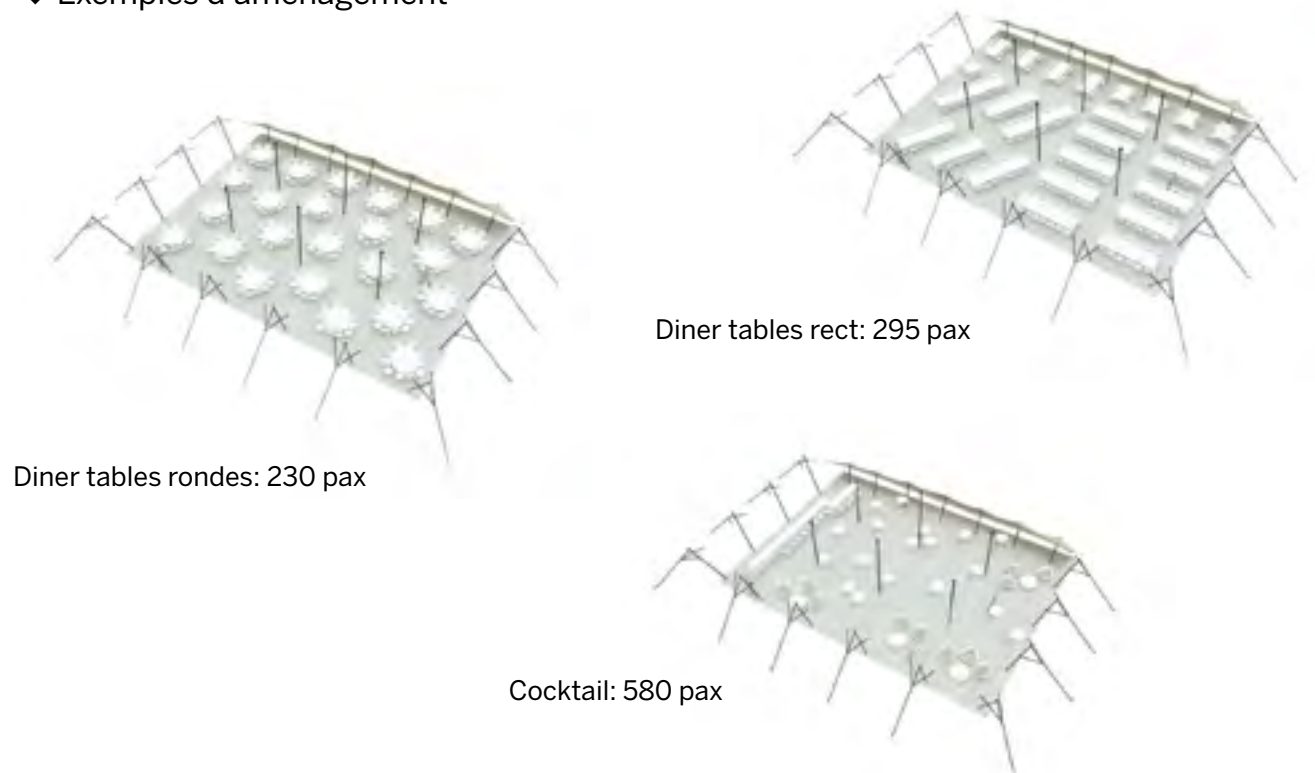

Disponible en
blanc perlé et sable

Conformes aux normes
CTS en vigueur

◆ Plan de repérage

◆ Surface utile

◆ Exemples d'aménagement

Modèle XL315 Un côté semi-fermé

Tente Stretch 315m²
15m x 21m

Modèle XL315

Un côté fermé

Disponible en
blanc perlé et sable

Conformes aux normes
CTS en vigueur

◆ Plan de repérage

◆ Surface utile

◆ Exemples d'aménagement

Modèle XL315 Un côté fermé

Tente Stretch 315m²
15m x 21m

Modèle XL315

Deux côtés fermés

Disponible en
blanc perlé et sable

Conformes aux normes
CTS en vigueur

◆ Plan de repérage

◆ Surface utile

◆ Exemples d'aménagement

Diner tables rondes: 220 pax