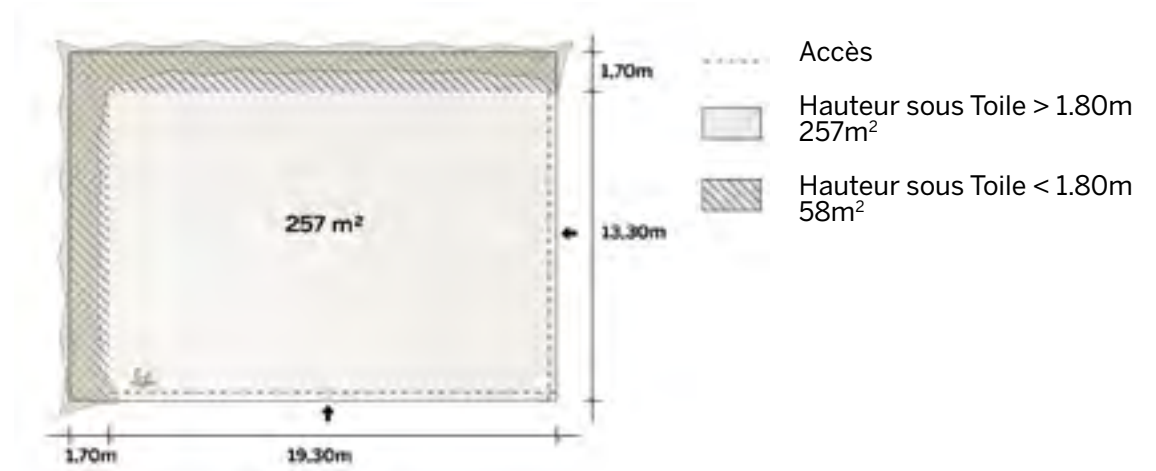

Modèle XL315

Deux côtés fermés

Disponible en
blanc perlé et sable

Conformes aux normes
CTS en vigueur

◆ Plan de repérage

◆ Surface utile

◆ Exemples d'aménagement

Diner tables rondes: 220 pax