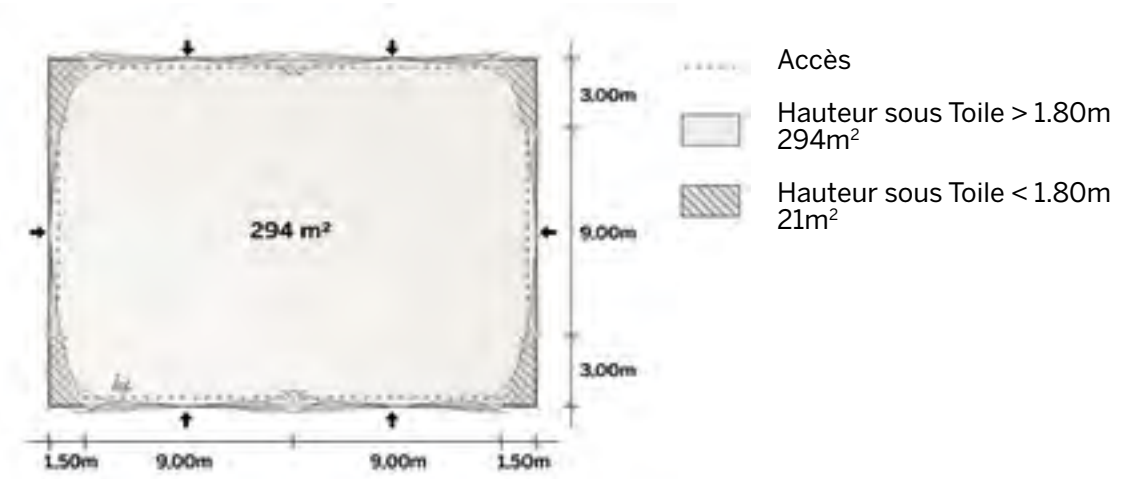

◆ Plan de repérage

◆ Surface utile

◆ Exemples d'aménagement

Modèle XL315 Trois côtés fermés

Tente Stretch 315m²
15m x 21m

Modèle XL315

Six portes-fenêtres

Disponible en
blanc perlé et sable

Conformes aux normes
CTS en vigueur

◆ Plan de repérage

◆ Surface utile

◆ Exemples d'aménagement

Gamme
Arachnide

Tente Stretch 330m²
de diamètre 20,7m

Modèle O330
octogonal

Tout ouvert