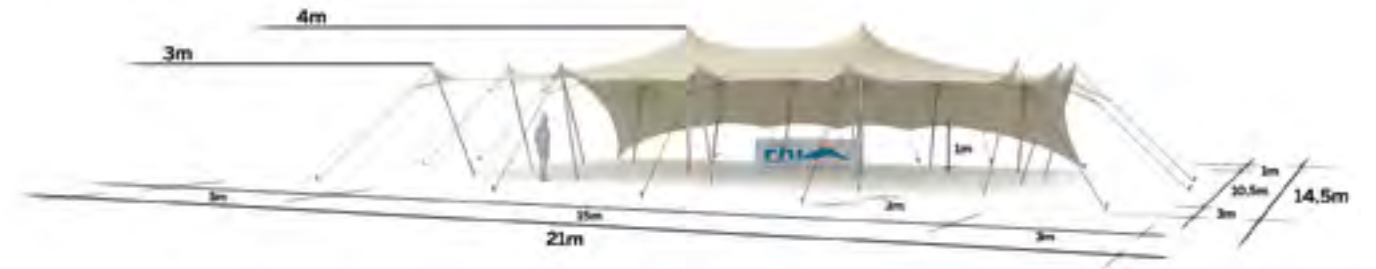

Tente Stretch 157m²
10,5m x 15m

Modèle M157

Un côté semi-fermé

Disponible en
blanc perlé et sable

Conformes aux normes
CTS en vigueur

◆ Plan de repérage

◆ Surface utile

◆ Exemples d'aménagement