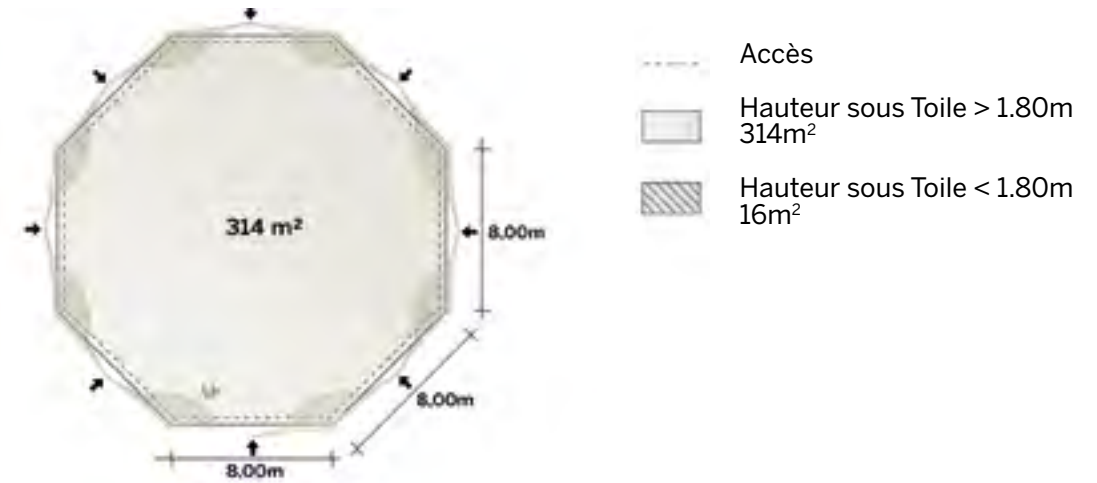

◆ Surface utile