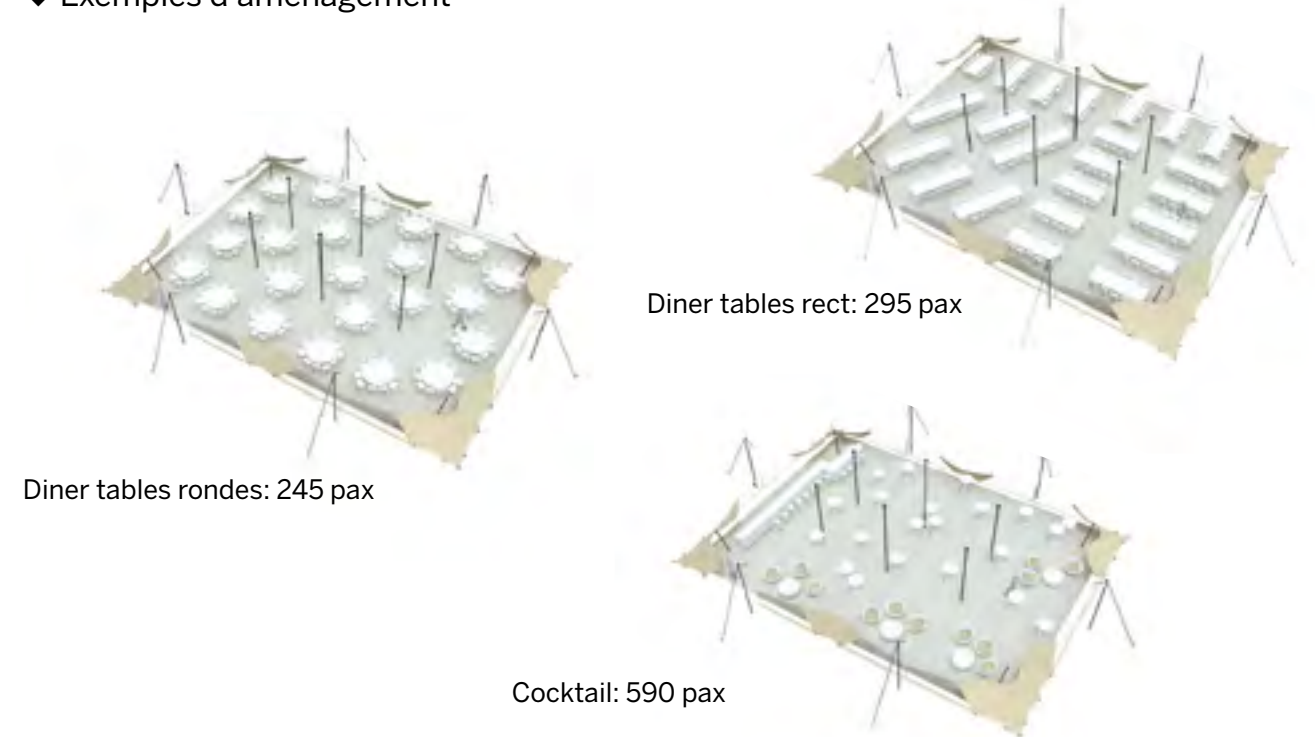

◆ Plan de repérage

◆ Surface utile

◆ Exemples d'aménagement

Modèle XL315 Trois côtés fermés

Tente Stretch 315m²
15m x 21m

Modèle XL315

Six portes-fenêtres

Disponible en
blanc perlé et sable

Conformes aux normes
CTS en vigueur

◆ Plan de repérage

◆ Surface utile

◆ Exemples d'aménagement

Gamme
Arachnide

Tente Stretch 330m²
de diamètre 20,7m

Modèle O330
octogonal

Tout ouvert

Disponible en
blanc perlé et sable

Conformes aux normes
CTS en vigueur

◆ Plan de repérage

◆ Surface utile

◆ Exemples d'aménagement

Modèle O330 Tout ouvert

Tente Stretch 330m²
de diamètre 20,7m
Modèle O330
octogonal

Tout fermé

Disponible en
blanc perlé et sable

Conformes aux normes
CTS en vigueur

◆ Plan de repérage

◆ Surface utile

◆ Exemples d'aménagement

DOX'EVENT

PRESTATIONS ÉVÉNEMENTIELLES