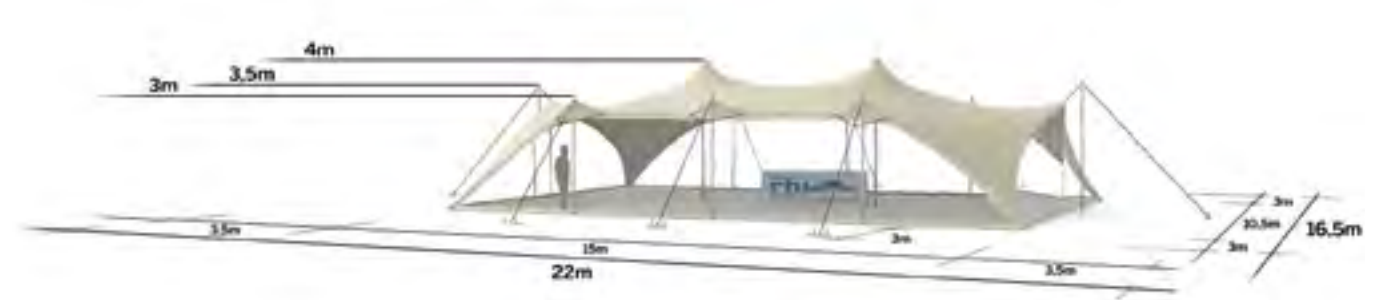

◆ Plan de repérage