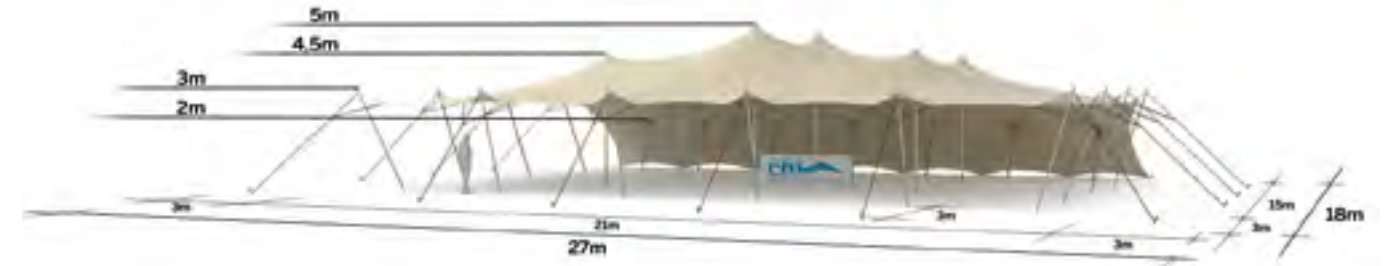

Un côté fermé

Disponible en
blanc perlé et sable

Conformes aux normes
CTS en vigueur

◆ Plan de repérage

◆ Surface utile

◆ Exemples d'aménagement

Modèle XL315 Un côté fermé

Tente Stretch 315m²
15m x 21m