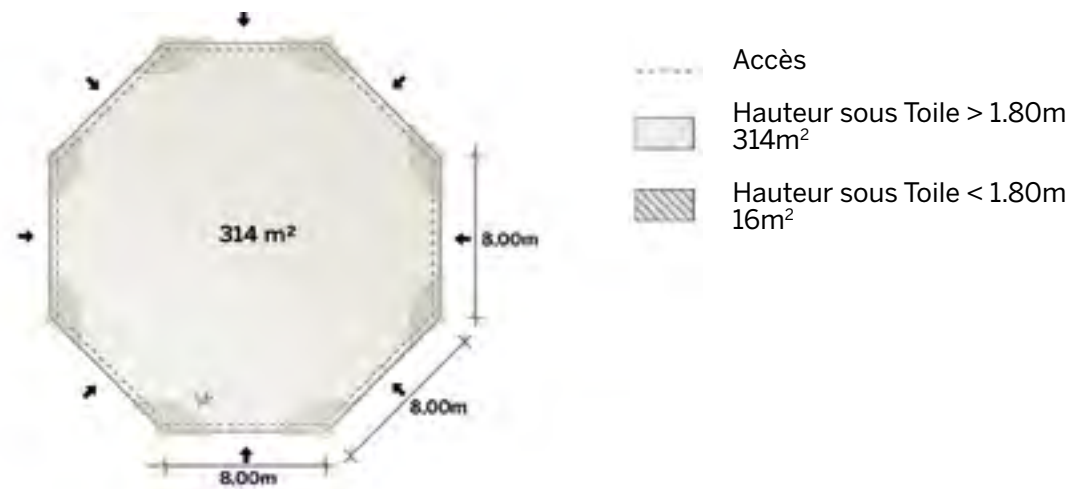

Conformes aux normes
CTS en vigueur

◆ Plan de repérage

◆ Surface utile

◆ Exemples d'aménagement

Gamme
Arachnide

Tente Stretch 330m²
de diamètre 20,7m

Modèle O330
octogonal

Tout ouvert

Disponible en
blanc perlé et sable

Conformes aux normes
CTS en vigueur

◆ Plan de repérage

◆ Surface utile

◆ Exemples d'aménagement

Modèle O330 Tout ouvert

Tente Stretch 330m²
de diamètre 20,7m
Modèle O330
octogonal