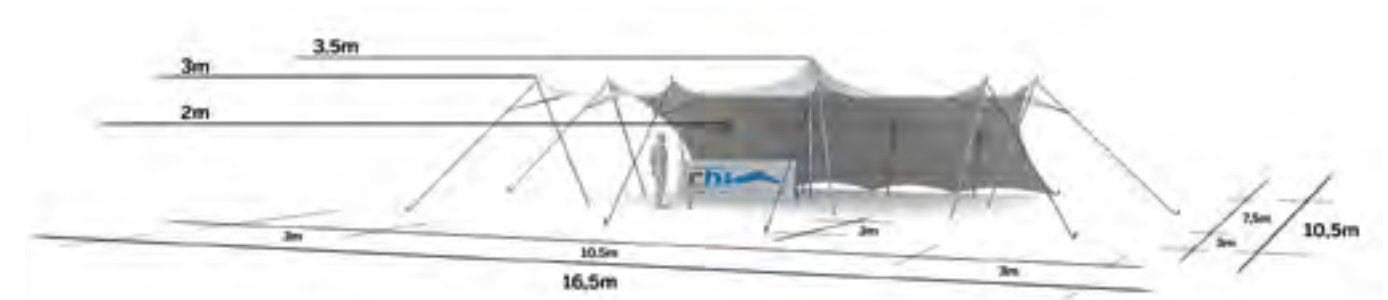

Modèle M079

Un côté fermé

Disponible en blanc perlé et sable

Conformes aux normes CTS en vigueur

◆ Plan de repérage

◆ Surface utile

◆ Exemples d'aménagement

Diner tables rondes: 50 pax