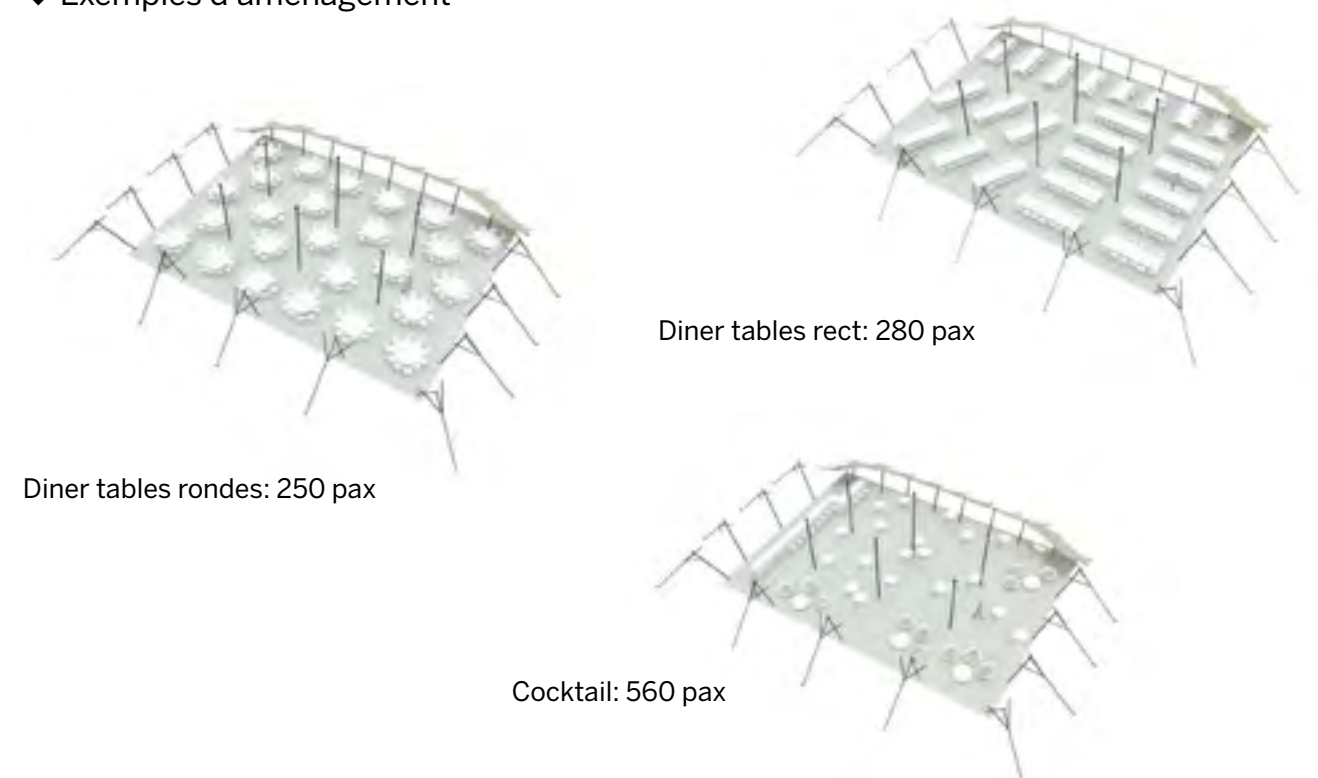

◆ Exemples d'aménagement

Diner tables rondes: 260 pax

Diner tables rect: 315 pax

Cocktail: 630 pax

Modèle XL315 Tout ouvert

Tente Stretch 315m²
15m x 21m

Modèle XL315

Un côté semi-fermé

Disponible en
blanc perlé et sable

Conformes aux normes
CTS en vigueur

◆ Plan de repérage

◆ Surface utile

◆ Exemples d'aménagement

Modèle XL315 Un côté semi-fermé

Tente Stretch 315m²
15m x 21m

Modèle XL315

Un côté fermé

Disponible en
blanc perlé et sable

Conformes aux normes
CTS en vigueur

◆ Plan de repérage

◆ Surface utile

◆ Exemples d'aménagement

Modèle XL315 Un côté fermé

Tente Stretch 315m²
15m x 21m

Modèle XL315

Deux côtés fermés

Disponible en
blanc perlé et sable

Conformes aux normes
CTS en vigueur

◆ Plan de repérage

◆ Surface utile

◆ Exemples d'aménagement

Diner tables rondes: 220 pax