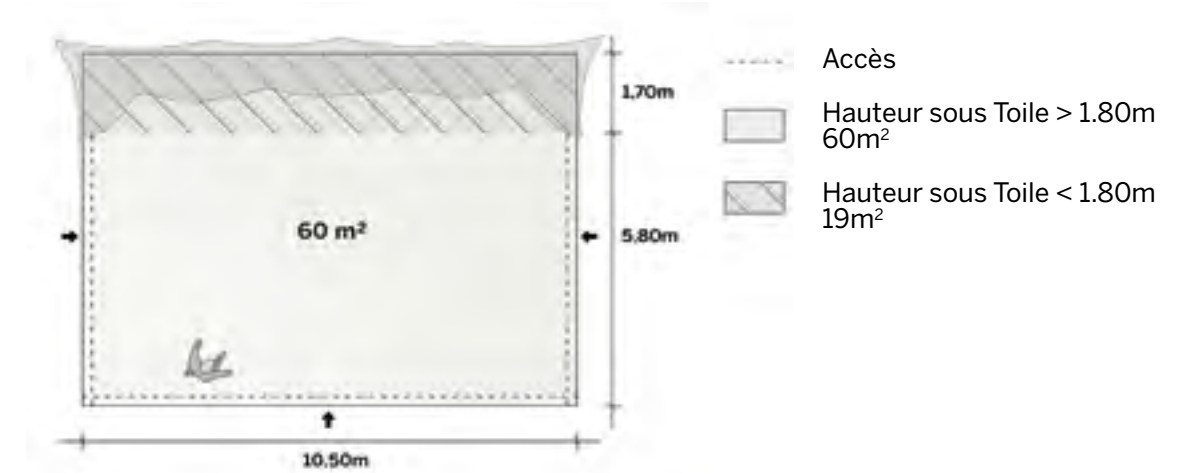

Modèle M079

Un côté fermé

Disponible en blanc perlé et sable

Conformes aux normes CTS en vigueur

◆ Plan de repérage

◆ Surface utile

◆ Exemples d'aménagement

Diner tables rondes: 50 pax