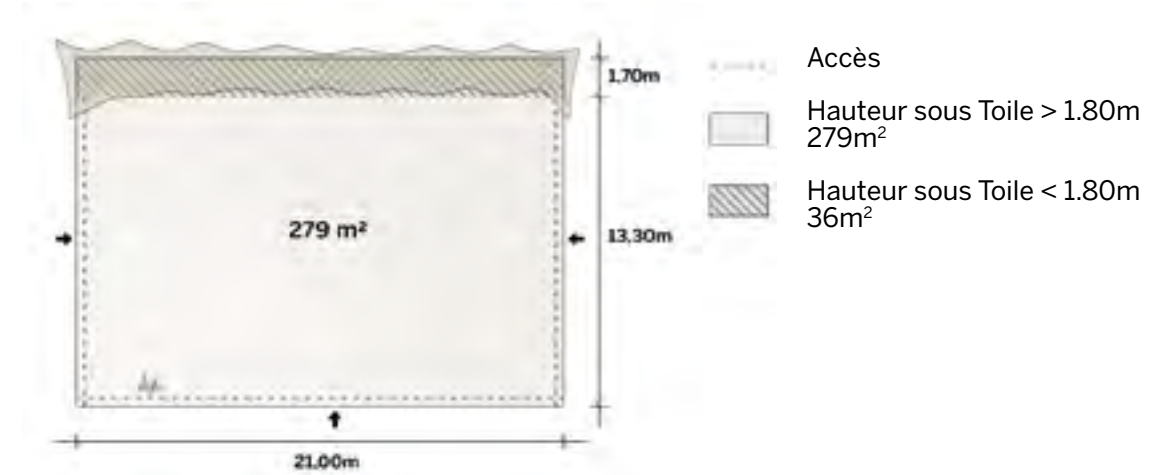

Un côté fermé

Disponible en
blanc perlé et sable

Conformes aux normes
CTS en vigueur

◆ Plan de repérage

◆ Surface utile

◆ Exemples d'aménagement

Modèle XL315 Un côté fermé

Tente Stretch 315m²
15m x 21m

Modèle XL315

Deux côtés fermés

Disponible en
blanc perlé et sable

Conformes aux normes
CTS en vigueur

◆ Plan de repérage

◆ Surface utile

◆ Exemples d'aménagement

Diner tables rondes: 220 pax