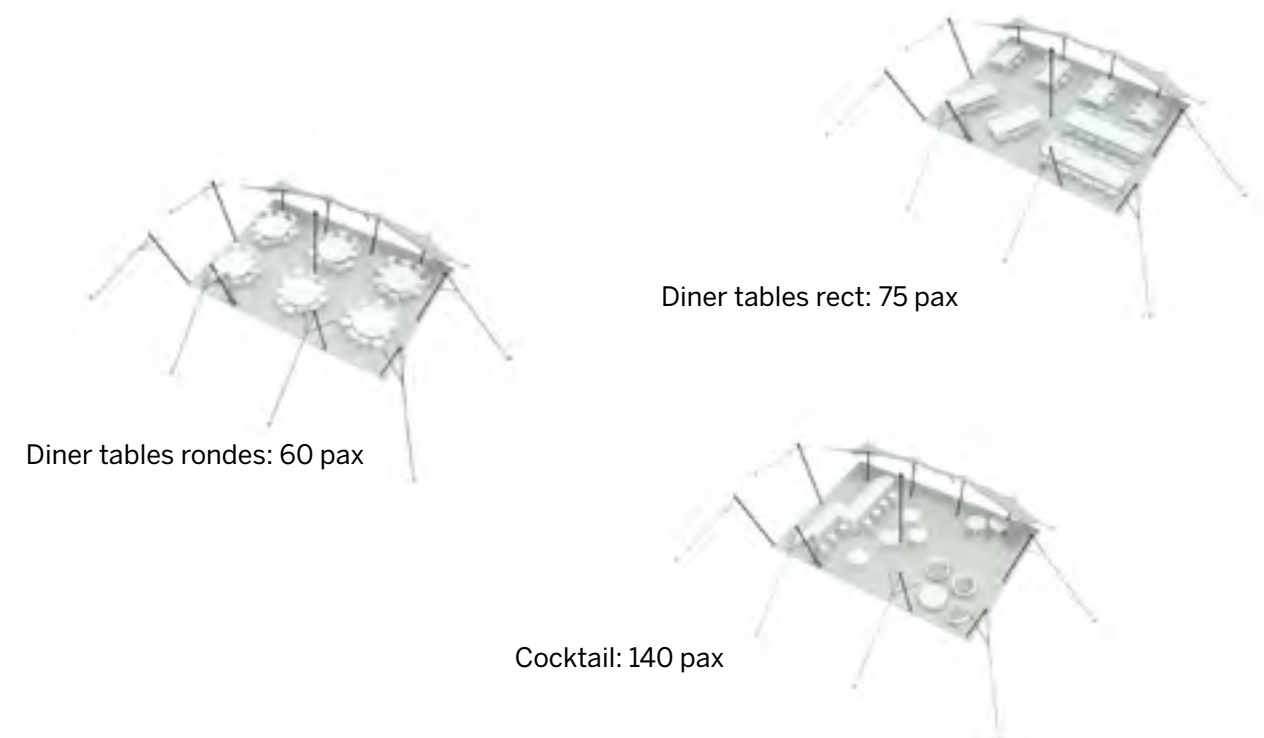

Un côté semi-fermé

Disponible en
blanc perlé et sable

Conformes aux normes
CTS en vigueur

◆ Plan de repérage

◆ Surface utile

◆ Exemples d'aménagement

Modèle M079 Un côté semi-fermé

Tente Stretch 79m²
10,5m x 7,5m

Modèle M079

Un côté fermé

Disponible en blanc perlé et sable

Conformes aux normes CTS en vigueur

◆ Plan de repérage

◆ Surface utile

◆ Exemples d'aménagement

Diner tables rondes: 50 pax