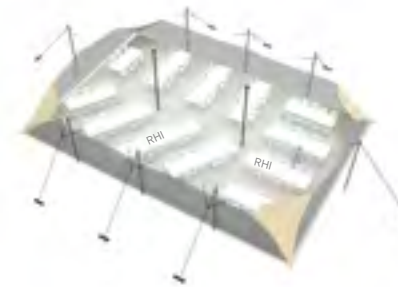

Conformes aux normes
CTS en vigueur

◆ Plan de repérage

◆ Surface utile

◆ Exemples d'aménagement

Diner tables rect: 150 pax

Diner tables rondes: 120 pax

Cocktail: 300 pax

Modèle M157 Deux panneaux de 15m + deux portes-fenêtres 10,5m