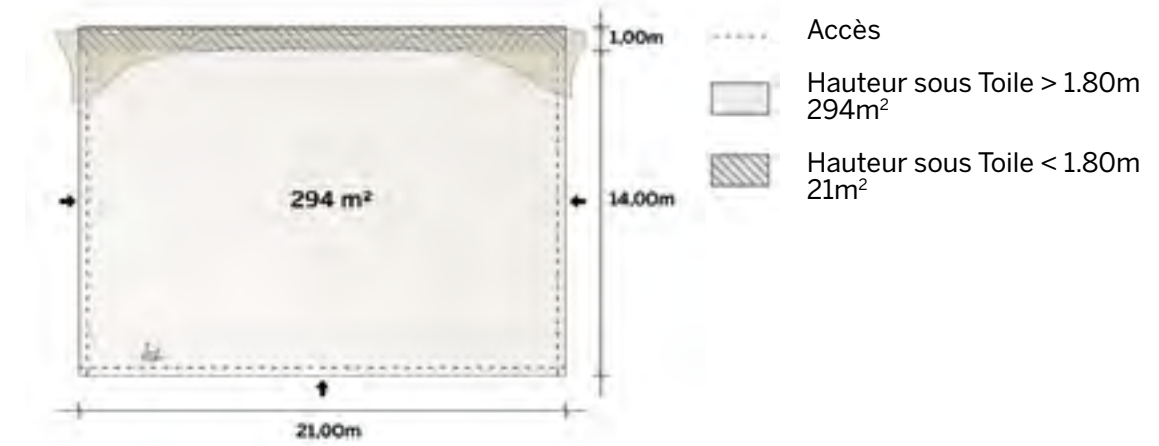

Disponible en
blanc perlé et sable

Conformes aux normes
CTS en vigueur

◆ Plan de repérage

◆ Surface utile

◆ Exemples d'aménagement

Modèle XL315 Un côté semi-fermé

Tente Stretch 315m²
15m x 21m

Modèle XL315