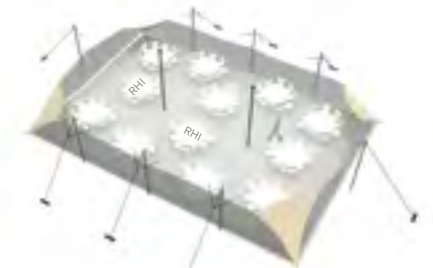

Conformes aux normes
CTS en vigueur

◆ Plan de repérage

◆ Surface utile

◆ Exemples d'aménagement

Diner tables rect: 150 pax

Diner tables rondes: 120 pax

Cocktail: 300 pax

Modèle M157 Deux panneaux de 15m + deux portes-fenêtres 10,5m