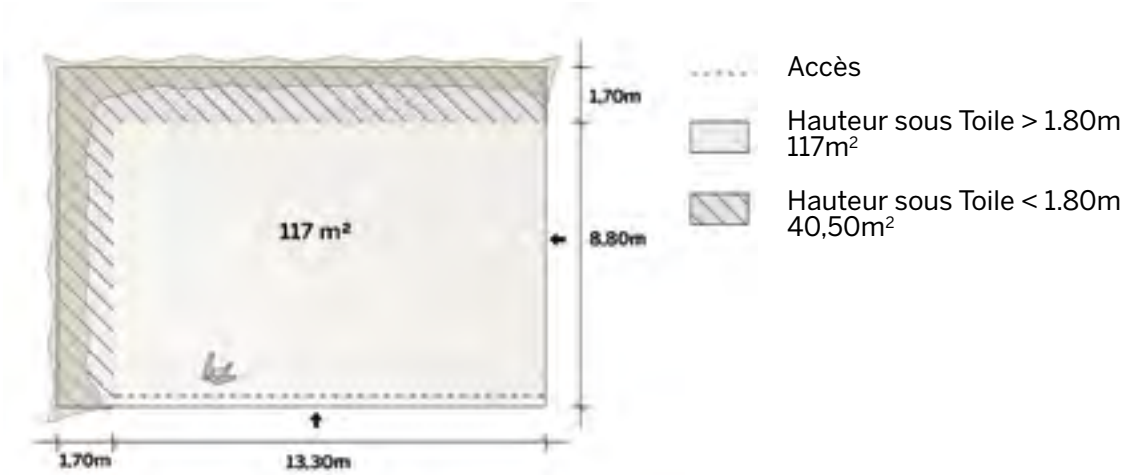

◆ Plan de repérage

◆ Surface utile

◆ Exemples d'aménagement

Tente Stretch 157m²
10,5m x 15m

Modèle M157

Deux côtés fermés

◆ Plan de repérage

◆ Surface utile