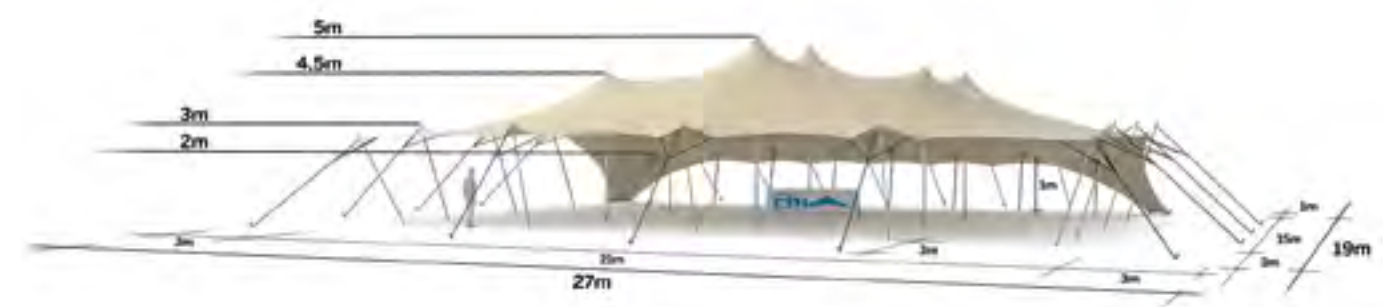

◆ Plan de repérage

◆ Surface utile