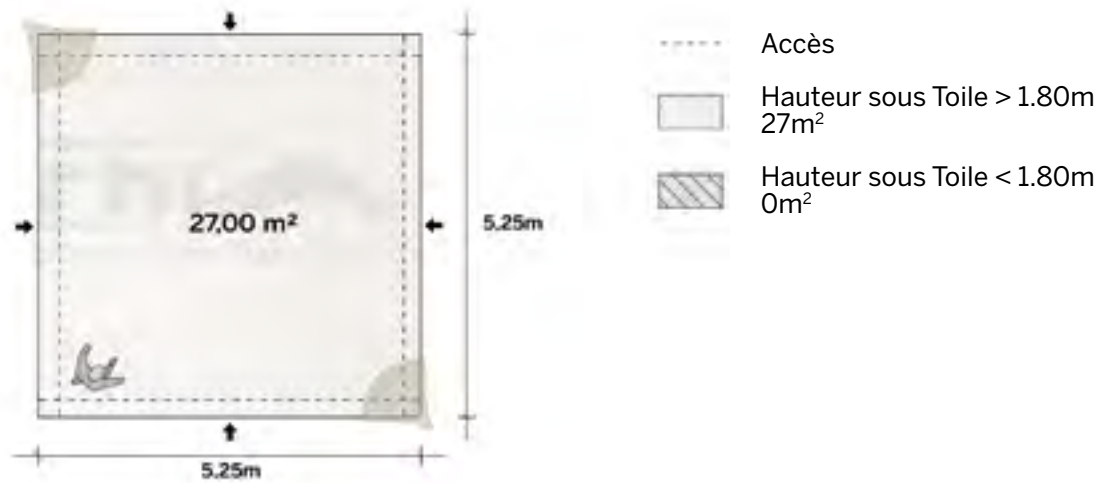

Gamme Modulaire

Modèle XS027
5,25m x 5,25m (27m²)

Modèle XS039
5,25m x 7,5m (39m²)

Modèle M079
10,5m x 7,5m (79m²)

Modèle M157
10,5m x 15m (157m²)

Modèle XL315
15m x 21m (315m²)

◆ Exemples de jumelage

| M157 + M157 = 15m x 21m (315m²)

| M157 + M079 = 10,5m x 22,5m (236m²)

| M079 + M079 = 10,5m x 15m (157m²)

| M079 + M079 = 7,5m x 21m (157m²)

Modèle Octogonal O330
De diamètre 20,7m (330m²)
Tout ouvert

Modèle Octogonal O330
De diamètre 20,7m (330m²)
Tout fermé

Tailles	Dimensions possibles	Compositions modèles
27m ²	5,25m x 5,25m	XS027
39m ²	5,25m x 7,5m	XS039
79m ²	7,5m x 10,5m	XS039 + XS039 M079
118m ²	7,5m x 15,75m	XS039 + XS039 + XS039 XS039 + M079
157m ²	7,5m x 21m 10,5m x 15m	M079 + M079 M157
197m ²	7,5m x 26,25m	XS039 + M079 + M079
236m ²	10,5m x 22,5m 7,5m x 31,5m	M079 + M157 M079 + M079 + M079
315m ²	10,5m x 30m 15m x 21m	M157 + M157 XL315
394m ²	10,5m x 37,5m	M157 + M157 + M079
472m ²	15m x 31,5m 10,5 x 45m	XL315 + M157 M157 + M157 + M157
630m ²	21m x 30m 15m x 42m	XL315 + XL315 M157 + M157 + XL315
790m ²	15m x 52,5m	XL315 + XL315 + M157
945m ²	15m x 63m	XL315 + XL315 + XL315

Modèles
XS027
XS039

Tente Stretch 27m²
5,25m x 5,25m

Modèle XS027

◆ Plan de repérage

◆ Surface utile

◆ Exemples d'aménagement

Diner tables rondes: 22 pax

Diner tables rect: 27 pax