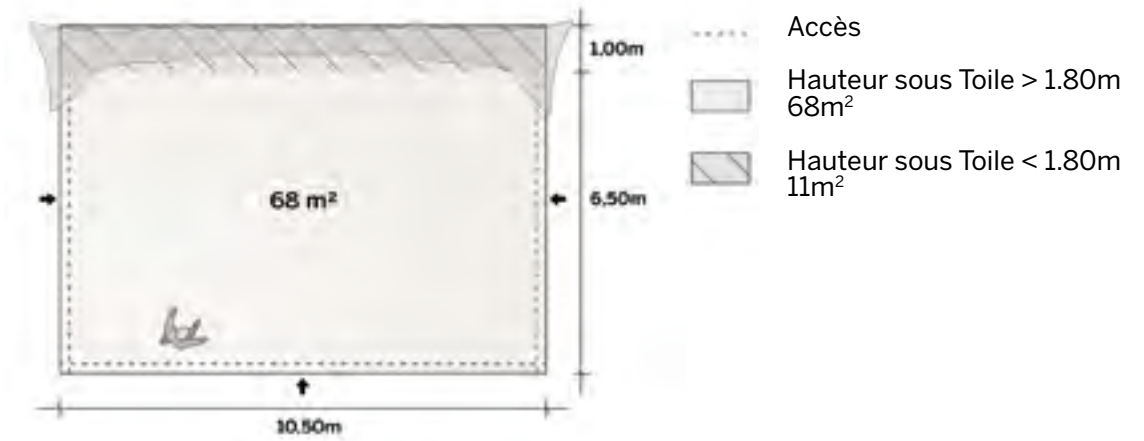

Un côté semi-fermé

Disponible en
blanc perlé et sable

Conformes aux normes
CTS en vigueur

◆ Plan de repérage

◆ Surface utile

◆ Exemples d'aménagement

Modèle M079 Un côté semi-fermé

Tente Stretch 79m²
10,5m x 7,5m