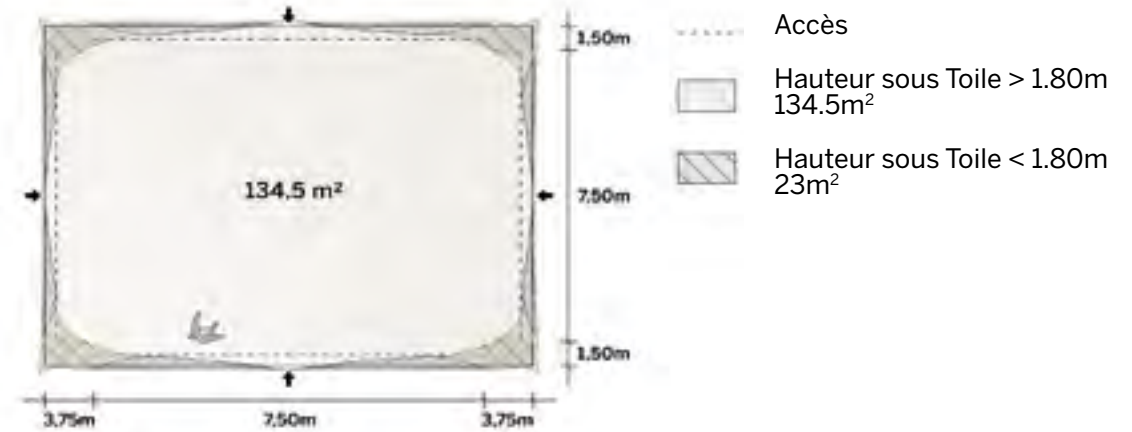

◆ Plan de repérage

◆ Surface utile

◆ Exemples d'aménagement

Diner tables rondes: 90 pax

Diner tables rect: 100 pax

Cocktail: 200 pax

Modèle M157 Trois côtés fermés

Tente Stretch 157m²
10,5m x 15m

Modèle M157

Quatre portes-fenêtres

Disponible en
blanc perlé et sable

Conformes aux normes
CTS en vigueur

◆ Plan de repérage

◆ Surface utile

◆ Exemples d'aménagement

Diner tables rondes: 120 pax