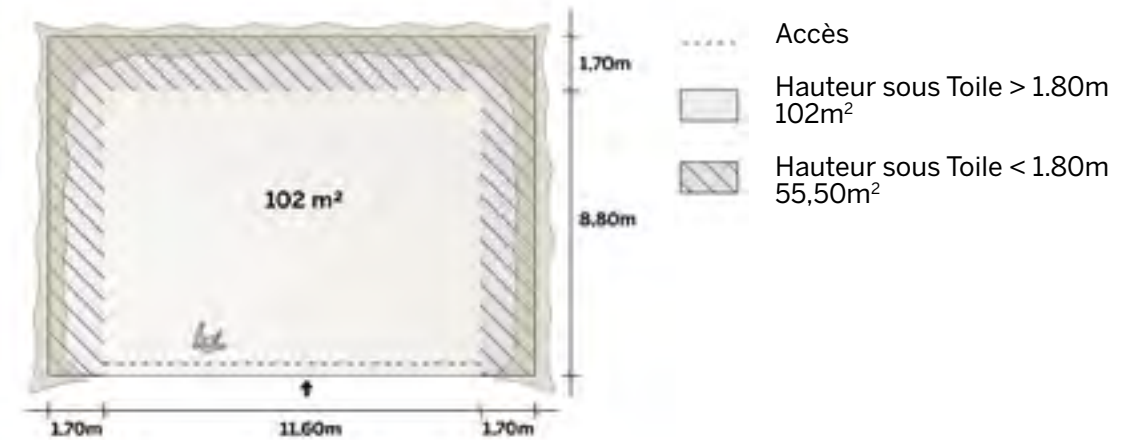

◆ Exemples d'aménagement

Disponible en blanc perlé et sable

Conformes aux normes CTS en vigueur

Tente Stretch 157m²
10,5m x 15m

Modèle M157

Trois côtés fermés

Disponible en
blanc perlé et sable

Conformes aux normes
CTS en vigueur

◆ Plan de repérage

◆ Surface utile

◆ Exemples d'aménagement

Diner tables rondes: 90 pax

Diner tables rect: 100 pax

Cocktail: 200 pax

Modèle M157 Trois côtés fermés

Tente Stretch 157m²
10,5m x 15m