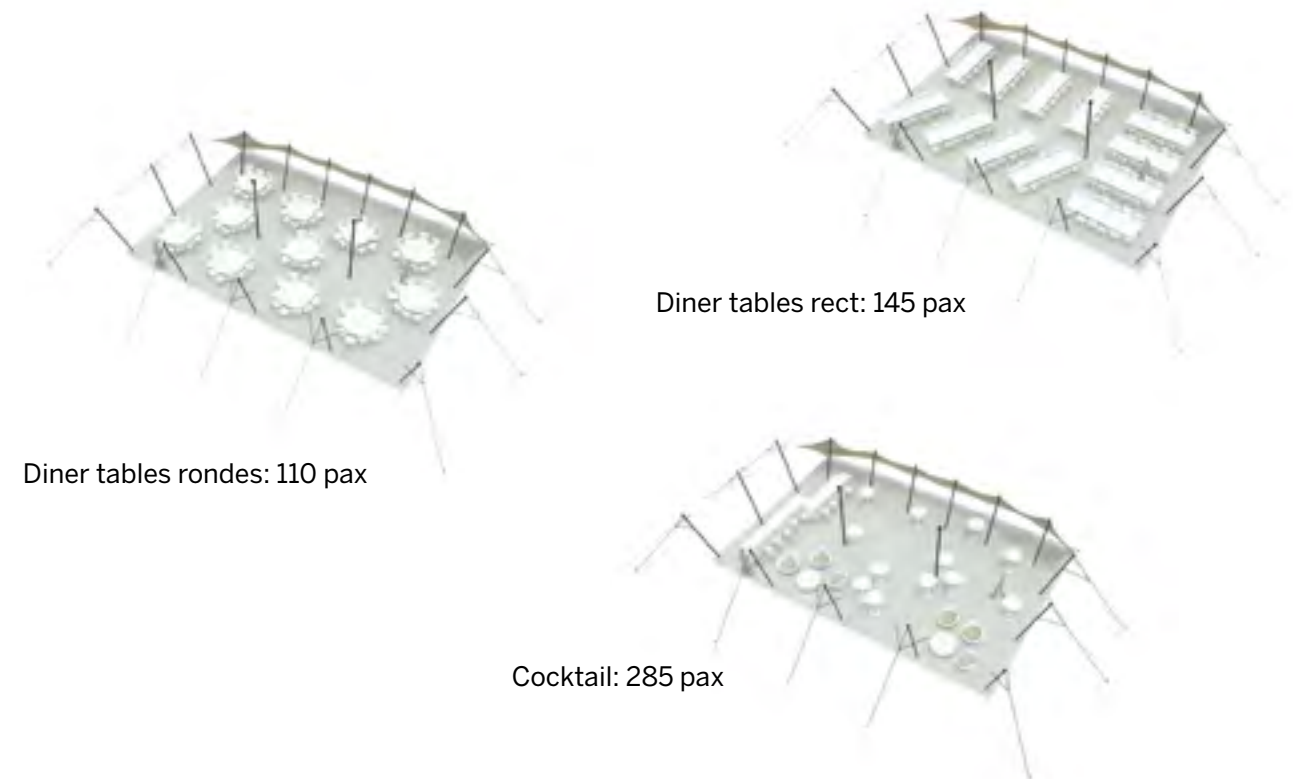

Diner tables rondes: 120 pax

Diner tables rect: 150 pax

Cocktail: 300 pax

Tente Stretch 157m²
10,5m x 15m

Modèle M157

Un côté semi-fermé

Disponible en
blanc perlé et sable

Conformes aux normes
CTS en vigueur

◆ Plan de repérage

◆ Surface utile

◆ Exemples d'aménagement

Tente Stretch 157m²
10,5m x 15m

Modèle M157

Deux côtés fermés

◆ Plan de repérage

◆ Surface utile

◆ Plan de repérage

◆ Surface utile

◆ Exemples d'aménagement

Diner tables rondes: 90 pax

Diner tables rect: 100 pax

Cocktail: 200 pax

Modèle M157 Trois côtés fermés

Tente Stretch 157m²
10,5m x 15m