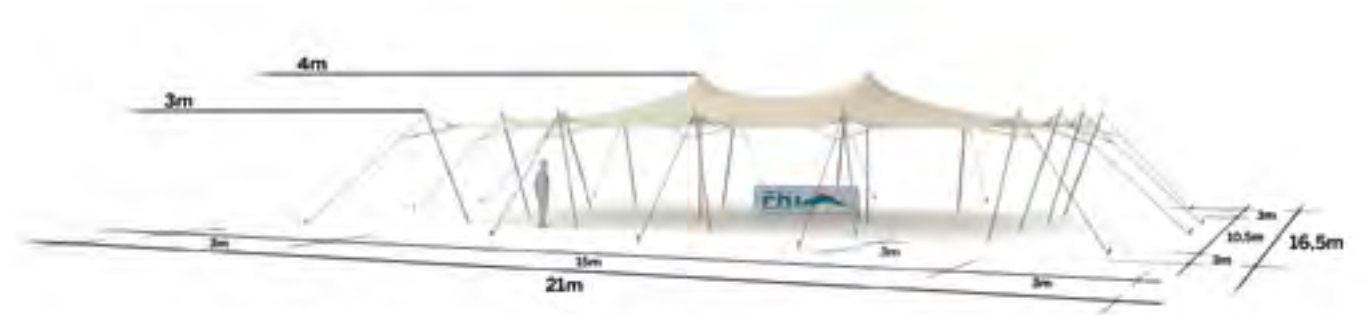

◆ Plan de repérage