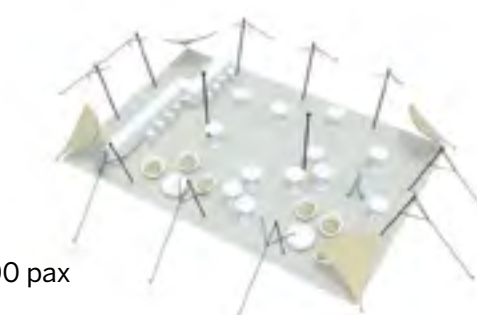

Cocktail: 300 pax