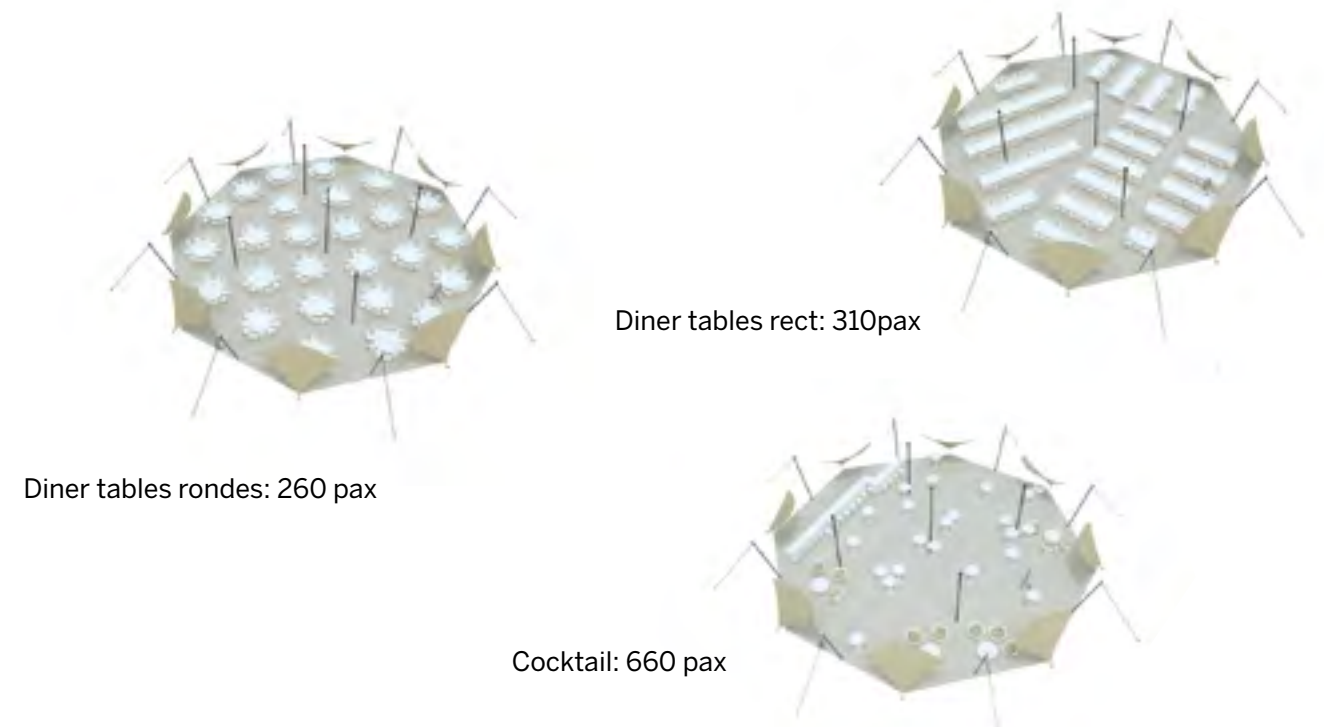

Conformes aux normes
CTS en vigueur

◆ Plan de repérage

◆ Surface utile

◆ Exemples d'aménagement

Gamme
Arachnide

Tente Stretch 330m²
de diamètre 20,7m

Modèle O330
octogonal

Tout ouvert

Disponible en
blanc perlé et sable

Conformes aux normes
CTS en vigueur

◆ Plan de repérage

◆ Surface utile

◆ Exemples d'aménagement

Modèle O330 Tout ouvert

Tente Stretch 330m²
de diamètre 20,7m
Modèle O330
octogonal