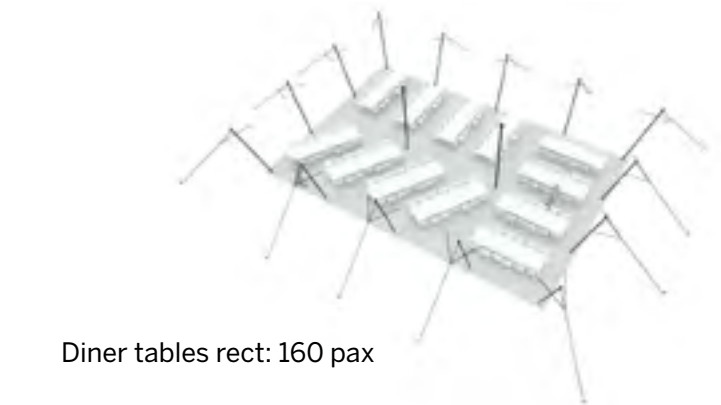

Modèle M157

Tout ouvert

Disponible en
blanc perlé et sable

Conformes aux normes
CTS en vigueur

◆ Plan de repérage

◆ Surface utile

◆ Exemples d'aménagement

Modèle M157 Tout ouvert