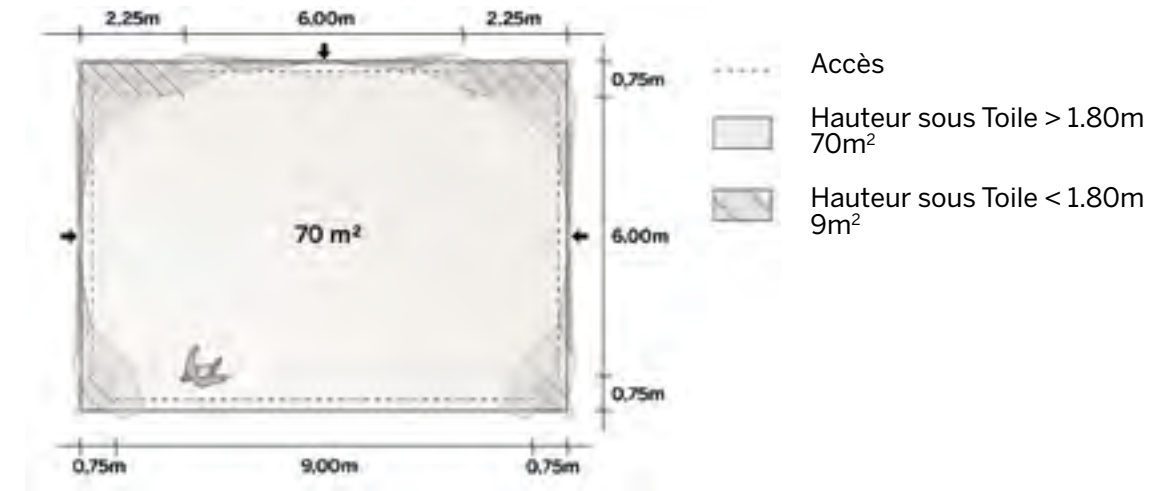

◆ Plan de repérage

◆ Surface utile

◆ Exemples d'aménagement

Tente Stretch 79m²
10,5m x 7,5m

Modèle M079

Trois portes-fenêtres

Disponible en
blanc perlé et sable

Conformes aux normes
CTS en vigueur

◆ Plan de repérage

◆ Surface utile

◆ Exemples d'aménagement

Diner tables rondes: 60 pax

Diner tables rect: 70 pax

Cocktail: 140 pax

Modèle
M157

Tente Stretch 157m²
10,5m x 15m