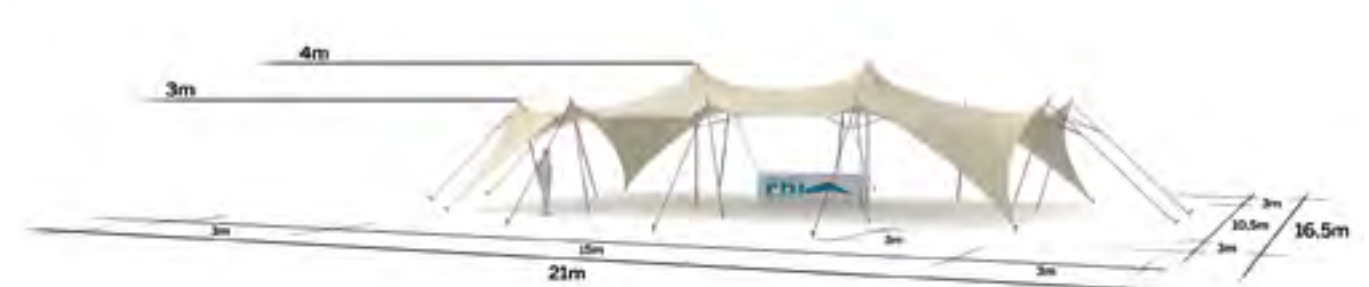

Tente Stretch 157m²
10,5m x 15m

Modèle M157

Quatre coins au sol

Disponible en blanc perlé et sable

Conformes aux normes CTS en vigueur

◆ Plan de repérage

◆ Surface utile

◆ Exemples d'aménagement